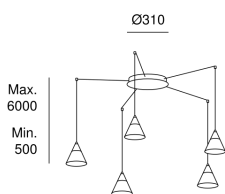

Veneto Surfaced 5 Bodies

Benedito Design

15-7592-14-DO

Pendelleuchten Veneto Surfaced 5 Bodies LED 25W 2700K Weiß 1340lm

TECHNISCHE MERKMALE

Leistung (W) : 25W

Gesamtverbrauch (W) : 26.9W

Reallumen : 1340

Reale Lm/W : 50

Farbtemperatur (CCT) : Warm Weiß - 2700K

Dimmungsprotokoll : Schaltbar

Winkel Linsen / Reflektor : FLOOD 58°

Material Körper : Aluminium, Stahl

Oberfläche Körper : Weiß

Material Diffusor : PMMA