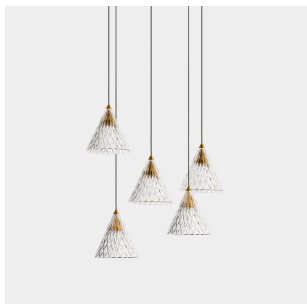

Veneto Surfaced 5 Bodies

Benedito Design

15-7592-14-DO

Pendelleuchten Veneto Surfaced 5 Bodies LED 25W 2700K Weiß 1340lm

TECHNISCHE MERKMALE

Leistung (W) : 25W

Gesamtverbrauch (W) : 26.9W

Reallumen : 1340

Reale Lm/W : 50

Farbtemperatur (CCT) : Warm Weiß - 2700K

Dimmungsprotokoll : Schaltbar

Winkel Linsen / Reflektor : FLOOD 58°

Material Körper : Aluminium, Stahl

Oberfläche Körper : Weiß

Material Diffusor : PMMA