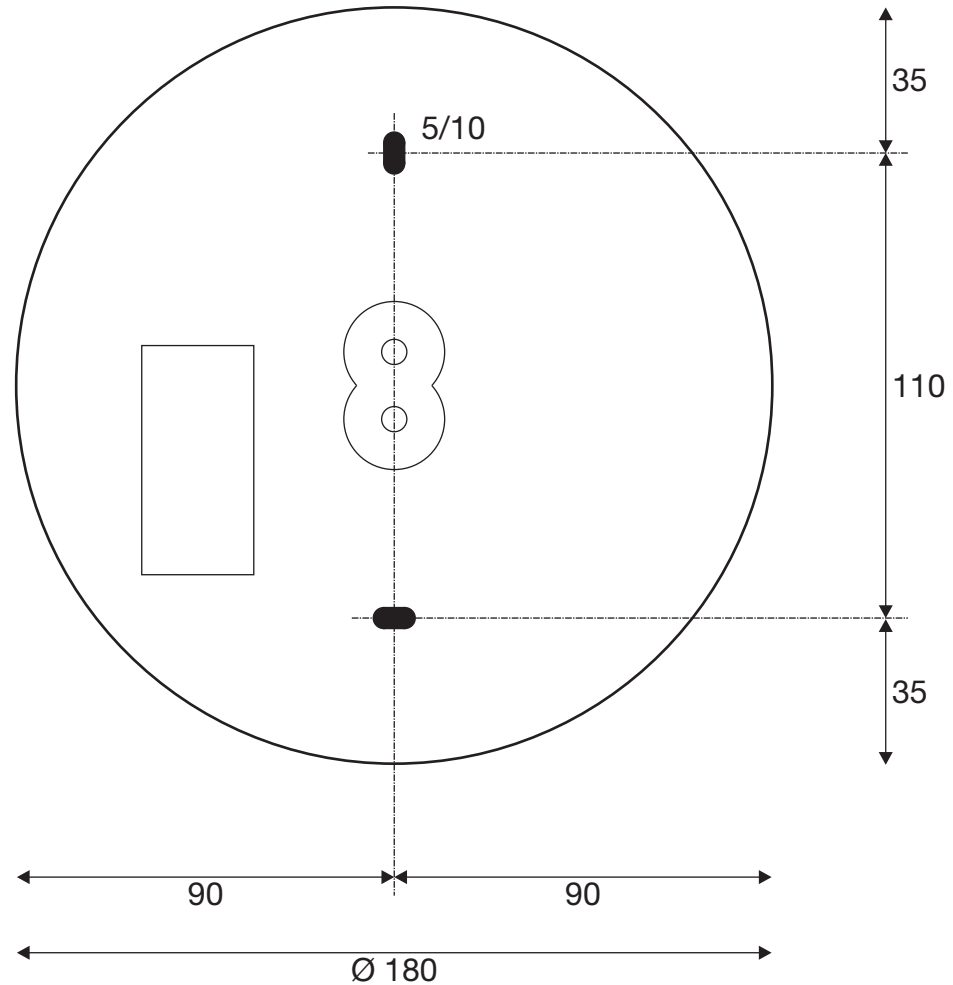

Item-no. 1008548 ...49 ...50 1008554 ...55 ...56

(mm)

not in scale

nicht maßstäblich

25.06.2024 SLV GmbH

Technische Änderungen vorbehalten. Technical Details are subject to change. Les détails techniques sont sujet à des changements.