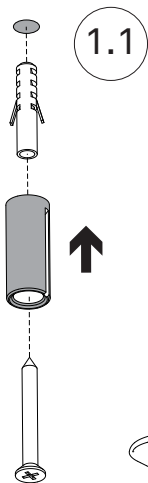

SOLEIL NOIR

design Odile Decq

**LUCE
PLAN**

D89s

D89s

D89s

kg 6.5 kg **lb** 14.3 lb

D89s

a

b

x1

x1

x1

x1

x5

D89s

1

2

3

4.1

4.2

4.3

4.4

1