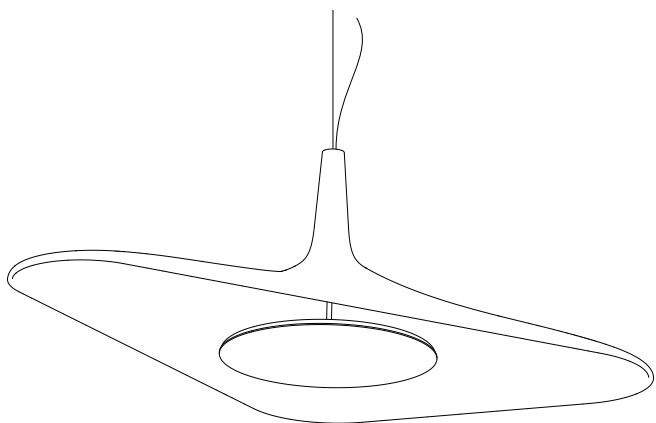

SOLEIL NOIR

design Odile Decq

**LUCE
PLAN**

D89s

D89s

D89s

kg 6.5 kg **lb** 14.3 lb

D89s

1

2

3

4.1

4.2

4.3

4.4

1