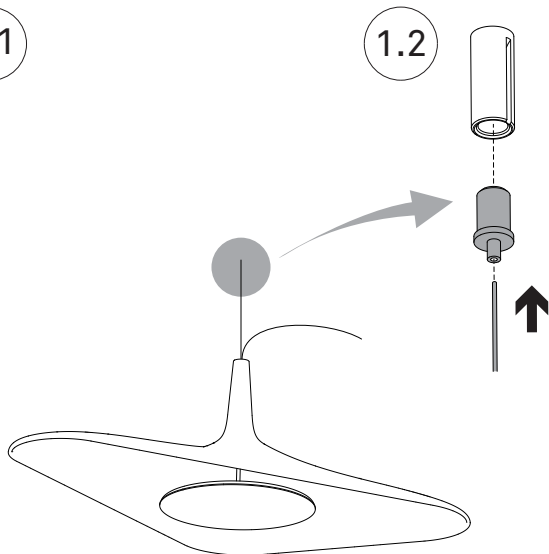

SOLEIL NOIR

design Odile Decq

**LUCE
PLAN**

D89s

D89s

D89s

kg 6.5 kg **lb** 14.3 lb

D89s

1

2

3

4.1

4.2

4.3

4.4

1