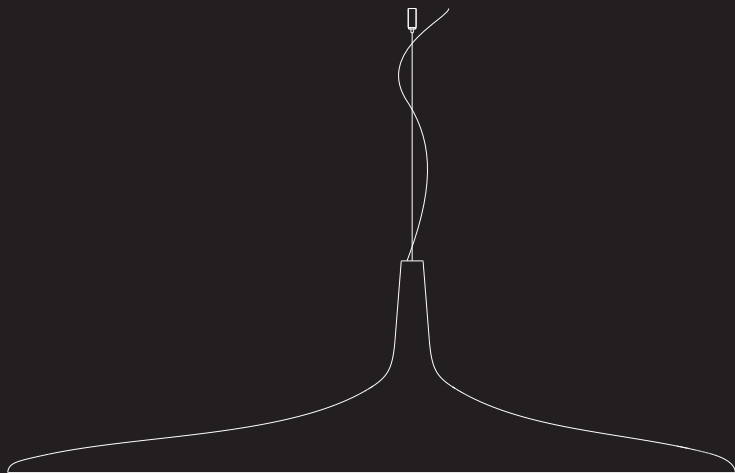

SOLEIL NOIR

design Odile Decq

**LUCE
PLAN**

D89s

D89s

D89s

kg 6.5 kg **lb** 14.3 lb

D89s