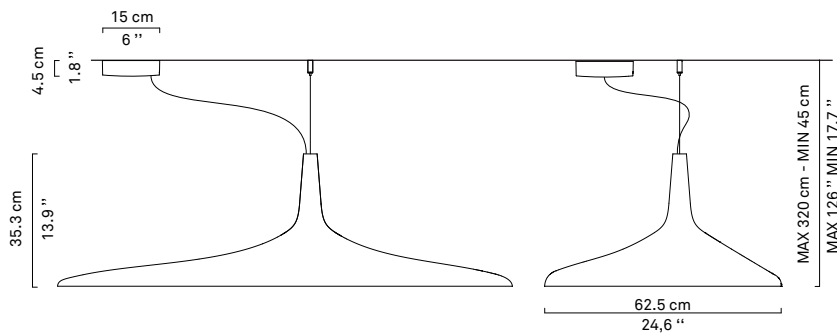

SOLEIL NOIR

design Odile Decq

**LUCE
PLAN**

D89s

D89s

D89s

kg 6.5 kg **lb** 14.3 lb

D89s

1

2

3

4.1

4.2

4.3

4.4

1