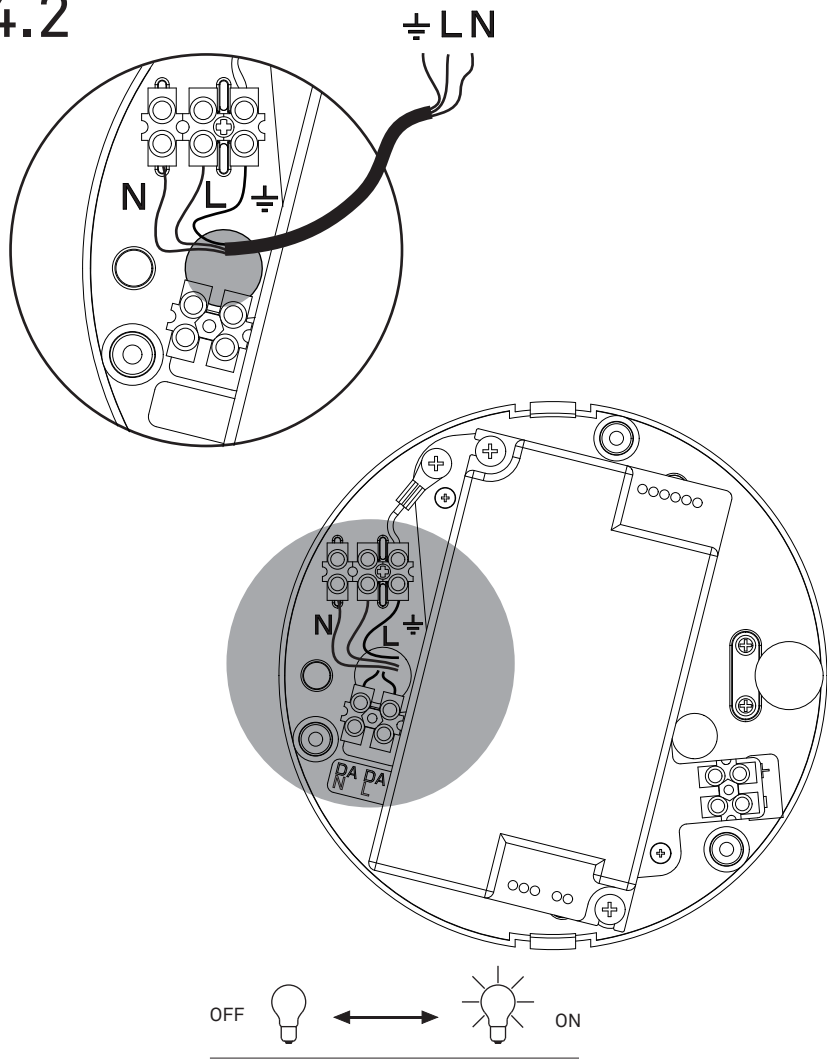

SOLEIL NOIR

design Odile Decq

**LUCE
PLAN**

D89s

D89s

D89s

kg 6.5 kg **lb** 14.3 lb

D89s

1

2

3

4.1

4.2

4.3

4.4

1

OFF ↓

2

3.1

3.2

www.luceplan.com

D890IB201