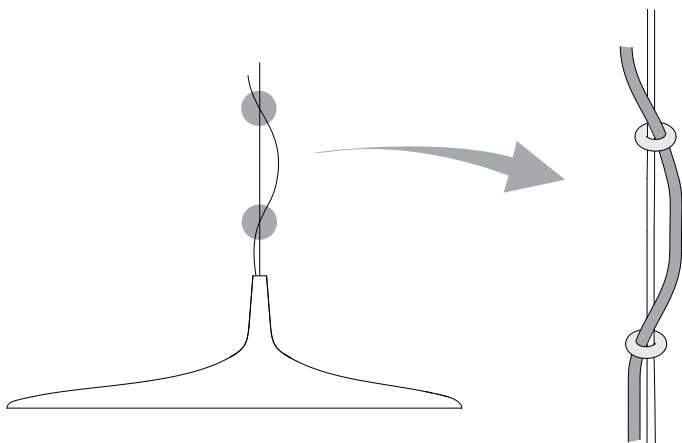

SOLEIL NOIR

design Odile Decq

**LUCE
PLAN**

D89s

D89s

D89s

kg 6.5 kg **lb** 14.3 lb

D89s

a

b

x1

x1

x1

x1

x5

D89s

1

2

3

4.1

4.2

4.3

4.4

1