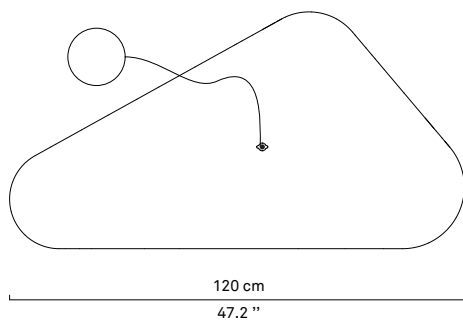

SOLEIL NOIR

design Odile Decq

**LUCE
PLAN**

D89s

D89s

D89s

kg 6.5 kg **lb** 14.3 lb

D89s

1

2

3

4.1

4.2

4.3

4.4

1