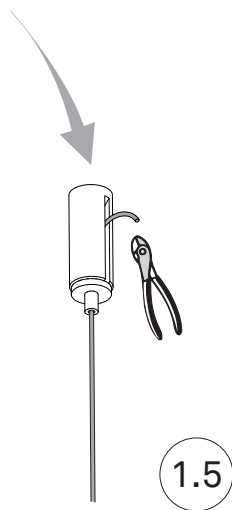

SOLEIL NOIR

design Odile Decq

**LUCE
PLAN**

D89s

D89s

D89s

kg 6.5 kg **lb** 14.3 lb

D89s

a

b

x1

x1

x1

x1

x5

D89s

1

2

3

4.1

4.2

4.3

4.4

1