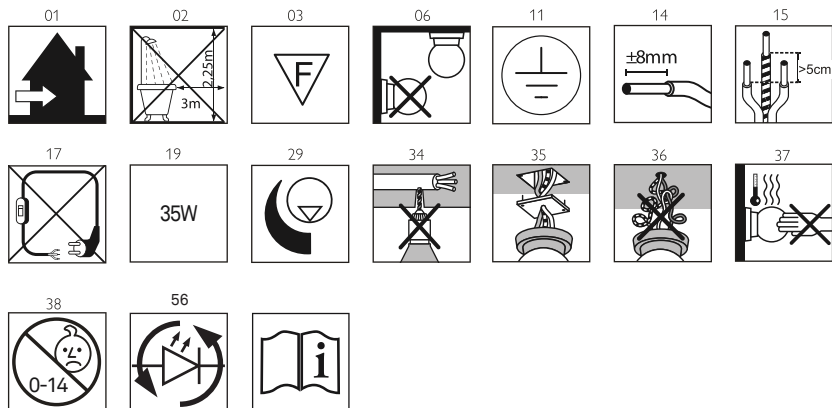

SOLEIL NOIR

design Odile Decq

**LUCE
PLAN**

D89s

D89s

D89s

kg 6.5 kg **lb** 14.3 lb

D89s

1

2

3

4.1

4.2

4.3

4.4

1