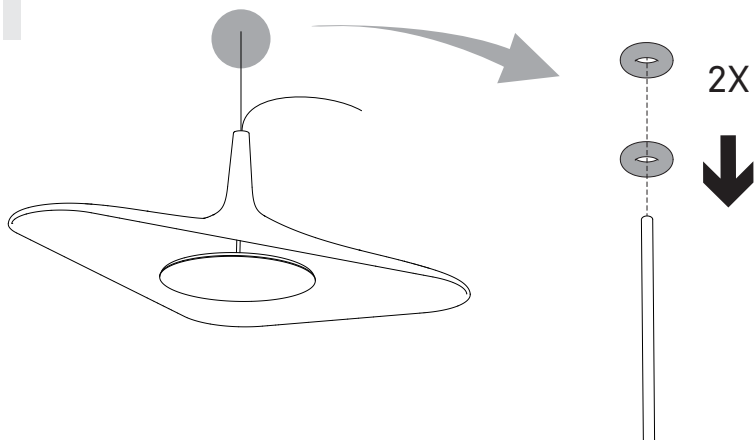

SOLEIL NOIR

design Odile Decq

**LUCE
PLAN**

D89s

D89s

D89s

kg 6.5 kg **lb** 14.3 lb

D89s

1

2

3

4.1

4.2

4.3

4.4

1