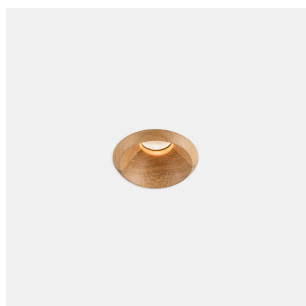

## Play Raw Oak Downlight

DESIGNER: Josep Patsi

100

0-25

**Beschreibung**

Downlight Play Raw Oak 17.7W 2700K CRI 90 IP54 1548lm

	Material
Körper	Holz

**TECHNISCHE MERKMALE****Lichtquelle**