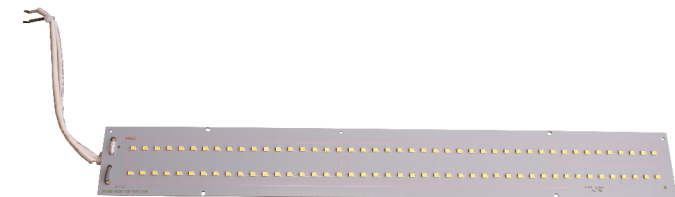

Art.-No.: 8205309.200

Notice de conditionnement et d'élimination
Istruzioni di imballaggio e smaltimento
Опаковка и указание за изхвърляне