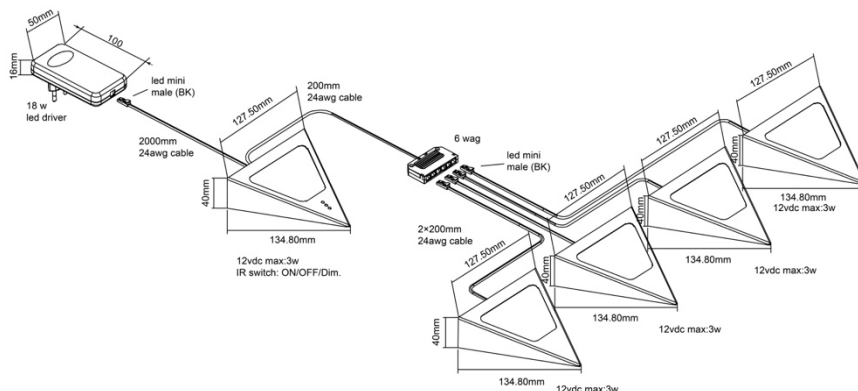

9934152

5x 3W LED / 15,5W Total
incl. 5x LED Board: L9002100
200-240V ~ 50/60Hz

**(DE) Bestimmungsgemäße Verwendung**

(GB) Intended use / (FR) Utilisation conforme / (NL) Beoogd gebruik / (PL) Stosowanie zgodnie z przeznaczeniem /
(NO) Riktig bruk / (DK) Korrekt brug / (SE) Avsedd användning / (FI) Määräystenmukainen käyttö
(IT) Impiego appropriato / (ES) Uso prescrito / (CZ) Použití v souladu s určením / (PT) Utilização correta / (GR) Ενδειγμένη χρήση