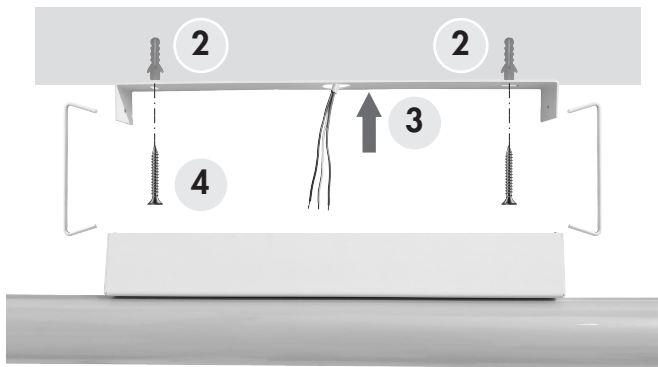

PIRGOS

Design: Sforzin Illuminazione
MADE IN ITALY

TECNICO

SFORZIN ILLUMINAZIONE

T311.10

T311.11

21,6W LED 3000 K

43,2W LED 3000 K