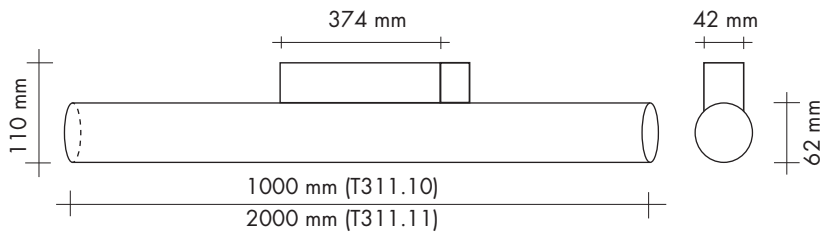

PIRGOS

Design: Sforzin Illuminazione
MADE IN ITALY

TECNICO

SFORZIN ILLUMINAZIONE

T311.10

T311.11

21,6W LED 3000 K

43,2W LED 3000 K