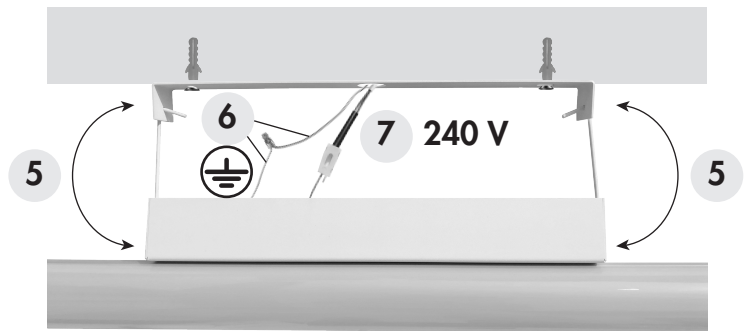

PIRGOS

Design: Sforzin Illuminazione
MADE IN ITALY

TECNICO

SFORZIN ILLUMINAZIONE

T311.10

T311.11

21,6W LED 3000 K

43,2W LED 3000 K