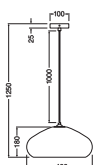

Produkteigenschaften

- Gehäusematerial: Wellpappe
- Textilkabel

TECHNISCHE DATEN

Elektrische Daten

Nennspannung	220...240 V
Netzfrequenz	50...60 Hz
Schutzklasse	II
Betriebsart	Netzspannung

Maße & Gewicht

Durchmesser	400,00 mm
Höhe	1250,00 mm
Produktgewicht	650,00 g