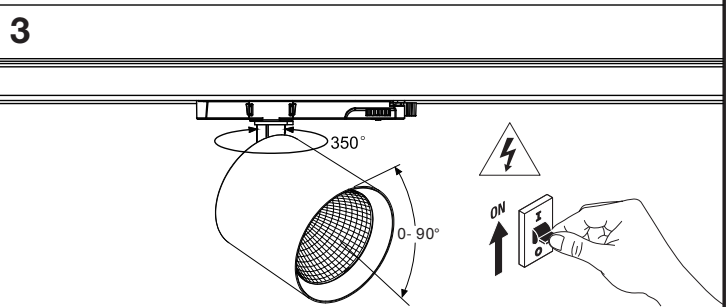

Fox

SLC8550
SLC8553

SLC

Developed by
The Light Group

220-240V
50/60Hz

AC 220-240V
50/60Hz

NO: Må installeres av godkjent installator
EN: Only to be installed by an authorized electrician
DE: Nur von einer autorisierten Elektrofachkraft installierenlassen
FI: Asenna vain valtuutettu sähköasentaja
FR: Seulement pour être installé par un électricien autorisé
IS: Aðeins skal setja upp af viðurkenndum rafvirkni
ES: Solo para ser instalado por un electricista autorizado.
IT: Solo per essere installato da un elettricista autorizzato