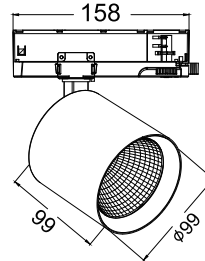

Fox

SLC8550
SLC8553

SLC

Developed by
The Light Group

220-240V
50/60Hz

AC 220-240V
50/60Hz

NO: Må installeres av godkjent installator
EN: Only to be installed by an authorized electrician
DE: Nur von einer autorisierten Elektrofachkraft installierenlassen
FI: Asenna vain valtuutettu sähköasentaja
FR: Seulement pour être installé par un électricien autorisé
IS: Aðeins skal setja upp af viðurkenndum rafvirkni
ES: Solo para ser instalado por un electricista autorizado.
IT: Solo per essere installato da un elettricista autorizzato