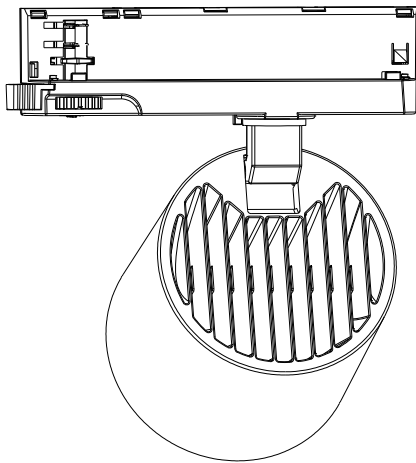

Fox

SLC8550
SLC8553

SLC

Developed by
The Light Group

220-240V
50/60Hz

AC 220-240V
50/60Hz

NO: Må installeres av godkjent installator
EN: Only to be installed by an authorized electrician
DE: Nur von einer autorisierten Elektrofachkraft installierenlassen
FI: Asenna vain valtuutettu sähköasentaja
FR: Seulement pour être installé par un électricien autorisé
IS: Aðeins skal setja upp af viðurkenndum rafvirkni
ES: Solo para ser instalado por un electricista autorizado.
IT: Solo per essere installato da un elettricista autorizzato