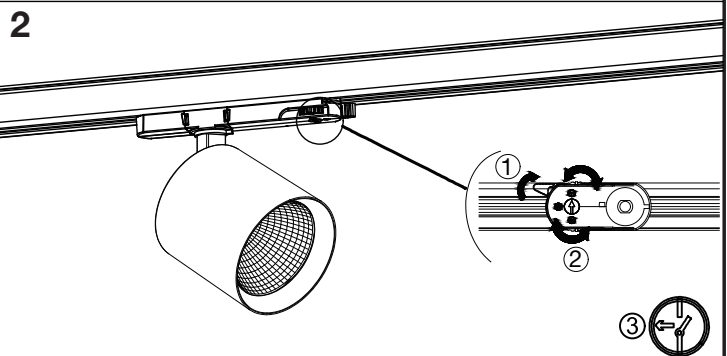

Fox

SLC8550
SLC8553

SLC

Developed by
The Light Group

220-240V
50/60Hz

AC 220-240V
50/60Hz

NO: Må installeres av godkjent installator
EN: Only to be installed by an authorized electrician
DE: Nur von einer autorisierten Elektrofachkraft installierenlassen
FI: Asenna vain valtuutettu sähköasentaja
FR: Seulement pour être installé par un électricien autorisé
IS: Aðeins skal setja upp af viðurkenndum rafvirkni
ES: Solo para ser instalado por un electricista autorizado.
IT: Solo per essere installato da un elettricista autorizzato