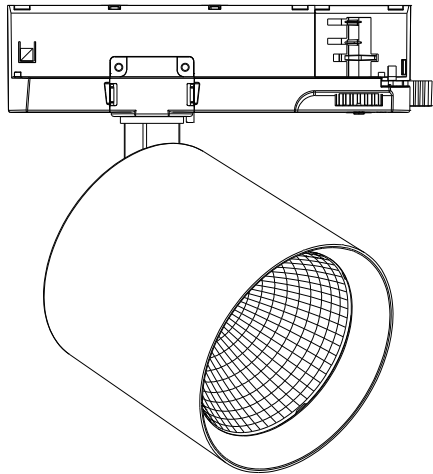

Fox

SLC8550
SLC8553

SLC

Developed by
The Light Group

220-240V
50/60Hz

AC 220-240V
50/60Hz

NO: Må installeres av godkjent installator
EN: Only to be installed by an authorized electrician
DE: Nur von einer autorisierten Elektrofachkraft installierenlassen
FI: Asenna vain valtuutettu sähköasentaja
FR: Seulement pour être installé par un électricien autorisé
IS: Aðeins skal setja upp af viðurkenndum rafvirkni
ES: Solo para ser instalado por un electricista autorizado.
IT: Solo per essere installato da un elettricista autorizzato