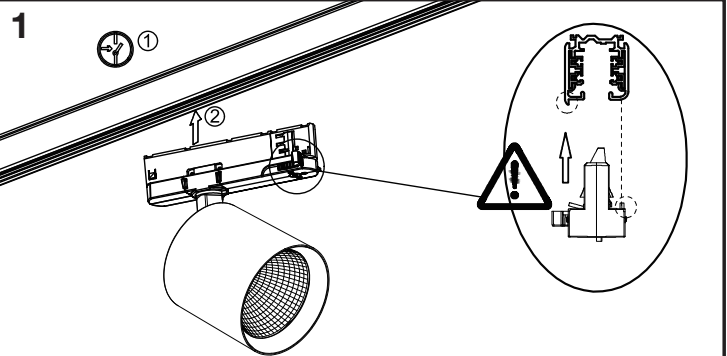

Fox

SLC8550
SLC8553

SLC

Developed by
The Light Group

220-240V
50/60Hz

AC 220-240V
50/60Hz

NO: Må installeres av godkjent installator
EN: Only to be installed by an authorized electrician
DE: Nur von einer autorisierten Elektrofachkraft installierenlassen
FI: Asenna vain valtuutettu sähköasentaja
FR: Seulement pour être installé par un électricien autorisé
IS: Aðeins skal setja upp af viðurkenndum rafvirkni
ES: Solo para ser instalado por un electricista autorizado.
IT: Solo per essere installato da un elettricista autorizzato