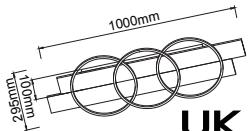

# Lindby

**Art.-No.: 9627879**

incl. 3x LED L9002440

3x 1400 lm Modul

1800 lm Lamp

3x 10,8W LED

36,6W Total

230V~50Hz

3000 K

CRI >80

20000 h

10000 ON/OFF

IP20

UK  
CA

4

251911