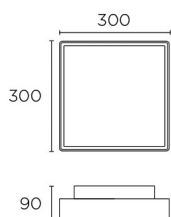

Oberfläche

Grau
Halbtransparent
NA

Material

Polykarbonat + ABS
Polykarbonat

TECHNISCHE MERKMALE

Lichtquelle

Lampenfassung: 2 x E27
Leistung (W): MAX 18W
Gesamtverbrauch (W): 36
max. Maß Leuchtmittel: 160/50 mm
Reallumen: 275
Menge: 2
Lm/W real: 8
UGR: 13.2

Vorschaltgerät

Marke: NA

Leuchte

Doppelter Kabelausgang: Nein
Drainage: Nein
Seaside: Ja
UVA Schutz: Ja
Garantie: 5 Jahre

Logistik

EEK: NO BULB
EAN-Code: 8435111089903
Nettogewicht (Kg): 1.020
Gewicht in kg (verpackt): 1.350
Box: 305 x 110 x 305
Masterbox: 6

Der Artikel kann von dem auf der Abbildung gezeigten Artikel abweichen. Maßgeblich ist die Beschreibung der Oberflächenverarbeitung.