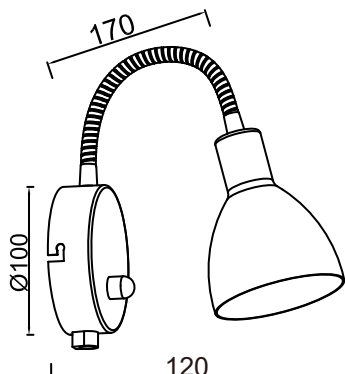

9620260

 1x E14 LED max. 10W
 230V ~ 50Hz

Maßeinheit/Unit of measure/ Unité de mesure: mm

(DE) Bestimmungsgemäße Verwendung

 (GB) Intended use / (FR) Utilisation conforme / (NL) Beoogd gebruik / (PL) Stosowanie zgodnie z przeznaczeniem /
 (NO) Riktig bruk / (DK) Korrekt brug / (SE) Avsedd användning / (FI) Määräystenmukainen käyttö

(IT) Impiego appropriato / (ES) Uso prescrito / (CZ) Použití v souladu s určením / (PT) Utilização correta / (GR) Ενδεδειγμένη χρήση

(DE)	Ortsfeste Verwendung als Wandleuchte im Innenbereich	(GB)	Provided for stationary use on walls, indoors
(FR)	Installation fixe en tant qu'applique, à l'intérieur	(NL)	Vast gebruik als wandlamp binnenshuis
(PL)	Do montażu stacjonarnego jako lampa ścienna do wewnątrz	(NO)	Til stasjonært bruk som vegglampe innendørs
(DK)	Til stationær brug som væglampe indendørs	(SE)	Används som fast väglampa inomhus
(FI)	Kiinteä käyttö sisätilojen seinävalaisimena	(IT)	Impiego fisso come applique in ambienti interni
(ES)	Empleo fijo en tanto lámpara de pared en interiores	(CZ)	Stacionární použití jako nástěnné svítidlo v interiéru
(PT)	Aplicação fixa como luminária de parede em interiores	(GR)	Σταθερή χρήση ως φωτιστικό τοίχου σε εσωτερικό χώρο