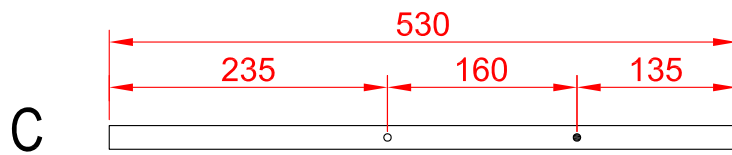

1744.176
Wall mounting-hole
Distribution diagram