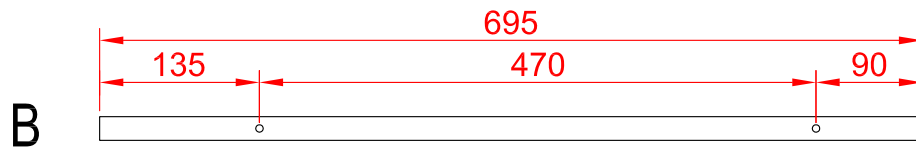

1744.176
Wall mounting-hole
Distribution diagram