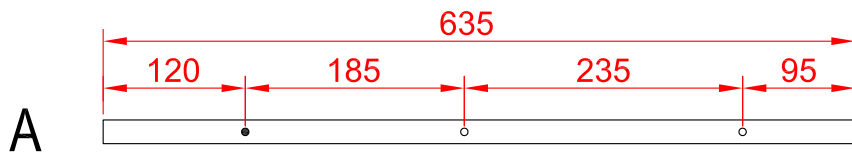

- Align hole
- Mounting hole