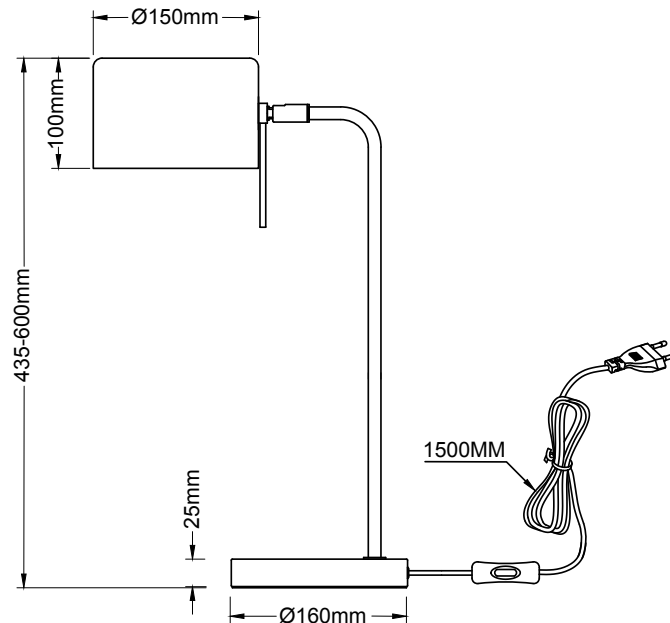

# 10025808

1x E27 LED max. 15W  
230V ~ 50Hz