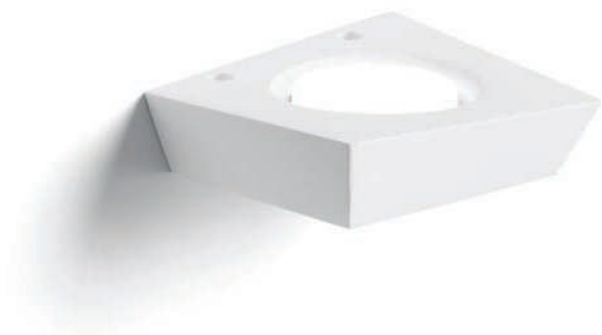

ANCHISE

DESIGN: _BLANK DESIGN STUDIO

- Lampada a parete in gesso a una luce
- Per lampadine GX53
- Lampadine installabili: fluorescenti o led

- Plaster wall one-light lamp
- Designed for GX53 bulbs
- Bulbs: fluorescent or LED

- Wandleuchte aus Gips mit einem Leuchtmittel
- Für GX53 Leuchtmittel
- Installierbare Leuchtmittel: Leuchtstoff oder LED

- Luminaria para pared de yeso con una luz
- Para lámparas GX53
- Lámparas que se pueden instalar: fluorescentes o de LED

- Настенный гипсовый светильник с одной лампочкой
- Лампы с цоколем GX53
- Применяемые лампочки: флуоресцентные или светодиодные

Modello depositato

Registered design

Eingetragenes Modell

Modelo depositado