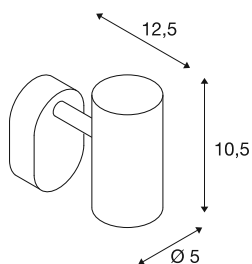

## NOBLO®

plafonnier et applique en saillie, simple, rond,  
2000-3000 K, 8 W, dim to warm, PHASE, 36°, noir

Découvrez la nouvelle version technique du projecteur NOBLO®, qui nous séduit par son design élancé. Les spots pivotants et inclinables sont idéaux pour un montage au mur ou au plafond. Avec deux couleurs de boîtier indémodables et une, deux ou trois sorties de lumière, ils offrent de nombreuses possibilités. Pour un éclairage personnalisé, les projecteurs NOBLO® sont disponibles en 2700 K, 3000 K ou en version « dim to warm ». Vous pouvez ajouter une touche personnalisée grâce aux anneaux déco disponibles séparément.

## INFORMATIONS TECHNIQUES

Réf.	1008706
Nombre de sorties lumineuses différentes	1
Code IP	IP20
Montage	En saillie
Variable	Oui
Technologie de variation de l'éclairage	Variateur en fin de phase
Tension nominale primaire	220-240V ~50/60 Hz
Courant / tension secondaire	350
Classe de protection	I
Puissance en watts	8 W
Température ambiante minimale	-20 °C
Température ambiante maximale	40 °C
Nombre de luminaires sur LS B16A	224
Nombre de luminaires sur LS C16A	266
Hauteur du courant d'appel	5 A
Durée du courant d'appel	100 µs
Lumen	10-450 lm
Température de couleur	2000-3000 Kelvin
Coloris	noir
IRC	90
Durée de vie	40000 h
Risk Group	1

Longueur	9 cm
Largeur	10.5 cm
Hauteur	12.7 cm
Poids net	0.31 kg
Poids brut	0.42 kg