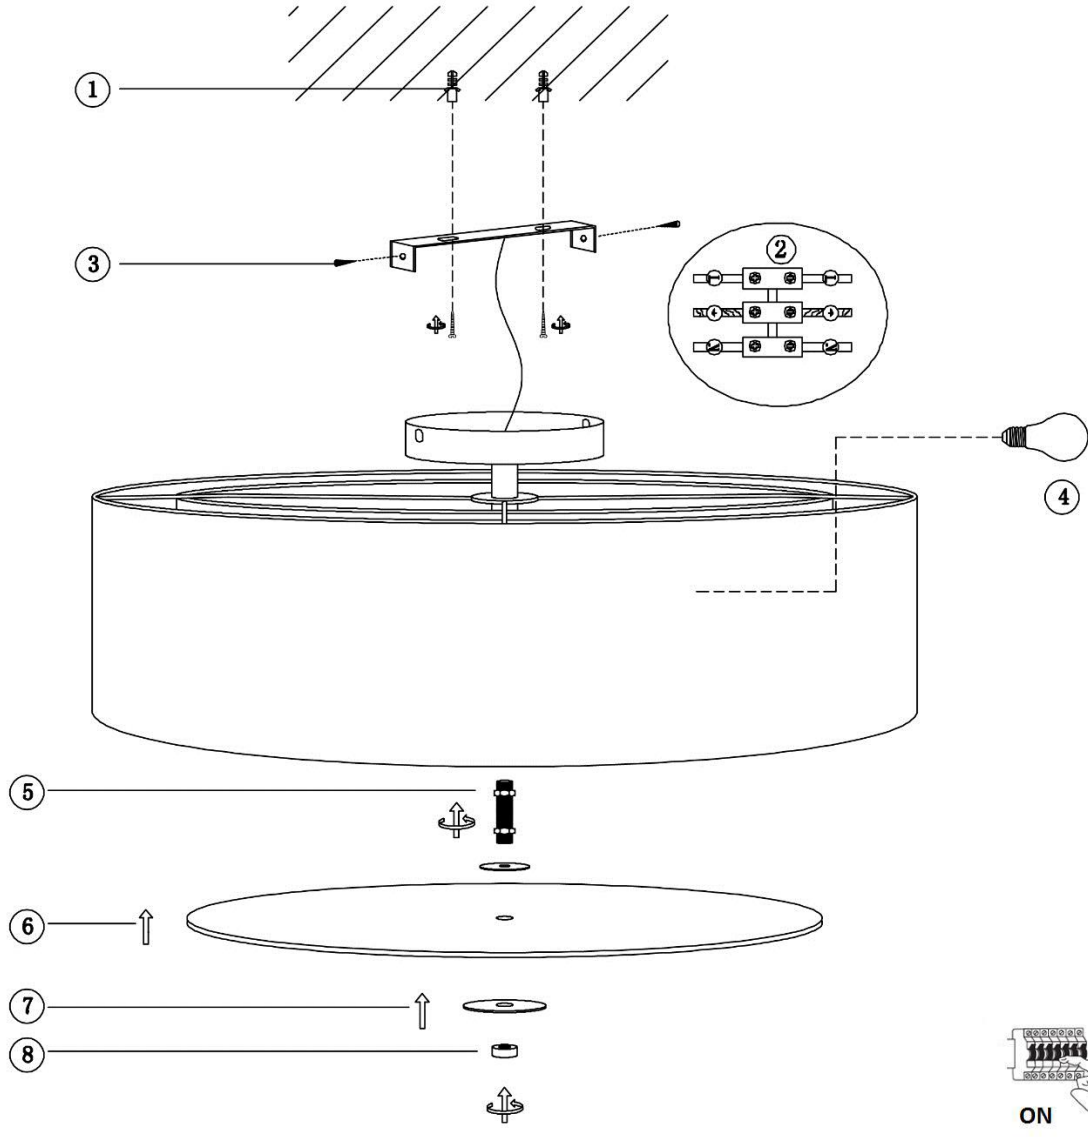

(D) Deutsch	(GB) English	(F) Français	(NL) Nederlands	(PL) Polski	(N) Norsk / (DK) Dansk
L	Stromführender Leiter	Live conductor	Conducteur	Spanningvoerende draad	Przewód prądowy	Strømførende leder
	Schutzleiter	Earth conductor	Conducteur de protection (terre)	Aardkabel	Przewód uziemiający	Jordledningen
N	Neutralleiter	Neutral conductor	Conducteur neutre	Nulleider	Przewód zerowy	Nøytralleider/ Neutralleider