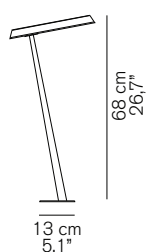

## AMANITA 319

Mariana Pellegrino Soto  
2019

Lampada da esterno a luce led diretta in metallo verniciato con asta conica inclinata. Finitura indian brown. Disco diffusore in PMMA trasparente.

Outdoor led lamp giving direct light in painted metal with sloped conical stem. Indian brown finish. PMMA transparent diffuser disk.

### DIMENSIONI/DIMENSIONS

### IMBALLO/PACKAGING

dim./dim. 35x35x75 cm / 13,8"x13,8"x29,5"  
volume/volume 0,0919 m<sup>3</sup> / 32,45 ft<sup>3</sup>  
peso/weight 6,2 kg / 13,7 lb