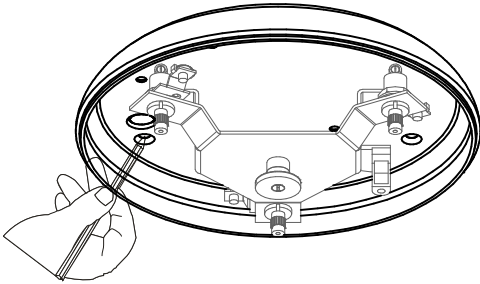

1

4

2

-Per regolare il cavo d'acciaio, svitare la bocchetta e premere sul perno
 -To regulate the iron cable, unscrew the metal part pressing the button
 -Pour regler le cable d'acier, devisser lebout et appuyer sur le pivot
 -Laenge der haltseile einstellen huelse heraus drehen/ea einstellen und wieder befestigen
 -Para regular el cable de acero, desatornillar el casquillo y apretar el perno