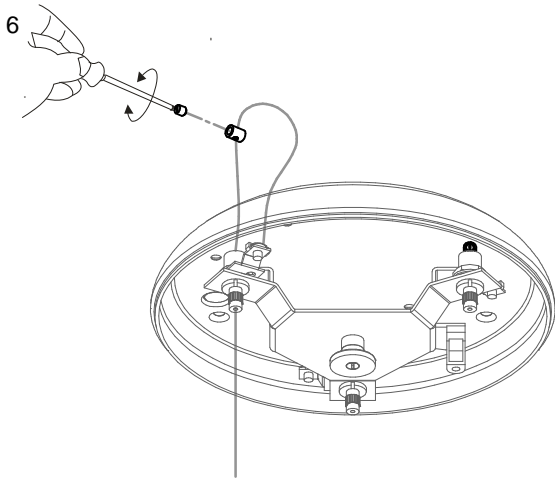

1

4

2

-Per regolare il cavo d'acciaio, svitare la bocchetta e premere sul perno
 -To regulate the iron cable, unscrew the metal part pressing the button
 -Pour regler le cable d'acier, devisser lebout et appuyer sur le pivot
 -Laenge der haltseile einstellen huelse heraus drehen/ea einstellen und wieder befestigen
 -Para regular el cable de acero, desatornillar el casquillo y apretar el perno

5

3

Code: 7655
Collection: ROSE'
Version: 00 Date:
Brand: Linea Light

linea
light
group

Istruzioni per l'installazione
Installation instructions
Instrucciones para la instalaci3n
Instructions pour l'installation
Installationsanleitung