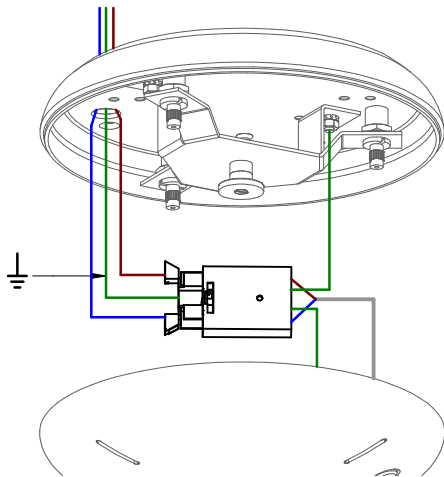

1

4

2

-Per regolare il cavo d'acciaio, svitare la bocchetta e premere sul perno
 -To regulate the iron cable, unscrew the metal part pressing the button
 -Pour regler le cable d'acier, devisser lebout et appuyer sur le pivot
 -Laenge der haltseile einstellen huelse heraus drehen/ea einstellen und wieder befestigen
 -Para regular el cable de acero, desatornillar el casquillo y apretar el perno