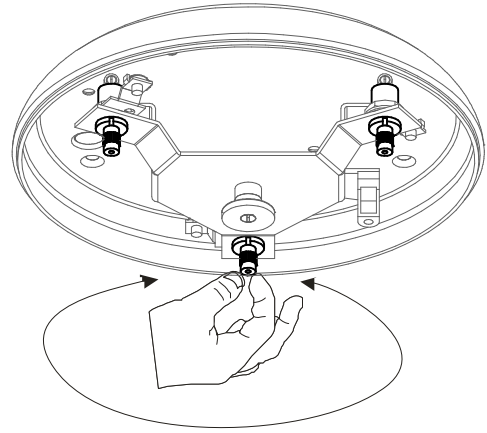

ACHTUNG: die sicherheit des gerates wird nur durch sachgemasse befolgung nachstehender anweisungen gewahrleistet; ihre aufbewahrung ist deshalb sehr wichtig.

Contenuto dell'imballo - Box Contents - Contenido de la confecci3n - Contenu de l'emballage - Packungsinhalt

1

4

2

-Per regolare il cavo d'acciaio, svitare la bocchetta e premere sul perno
 -To regulate the iron cable, unscrew the metal part pressing the button
 -Pour regler le cable d'acier, devisser lebout et appuyer sur le pivot
 -Laenge der haltseile einstellen huelse heraus drehen/ea einstellen und wieder befestigen
 -Para regular el cable de acero, desatornillar el casquillo y apretar el perno