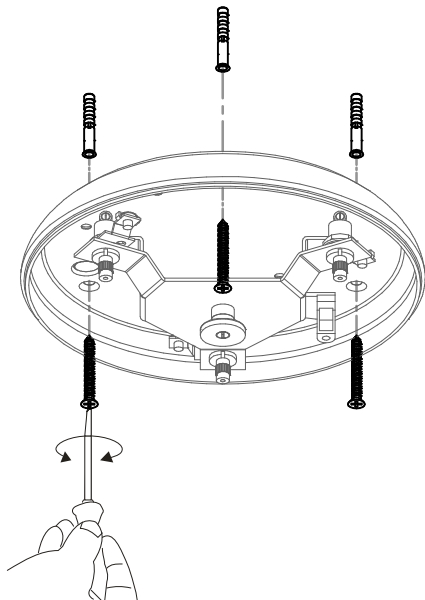

1

4

2

-Per regolare il cavo d'acciaio, svitare la bocchetta e premere sul perno
 -To regulate the iron cable, unscrew the metal part pressing the button
 -Pour regler le cable d'acier, devisser lebout et appuyer sur le pivot
 -Laenge der haltseile einstellen huelse heraus drehen/ea einstellen und wieder befestigen
 -Para regular el cable de acero, desatornillar el casquillo y apretar el perno

5

3

Code: 7655
Collection: ROSE'
Version: 00 Date:
Brand: Linea Light

linea
light
group

Istruzioni per l'installazione
Installation instructions
Instrucciones para la instalaci3n
Instructions pour l'installation
Installationsanleitung