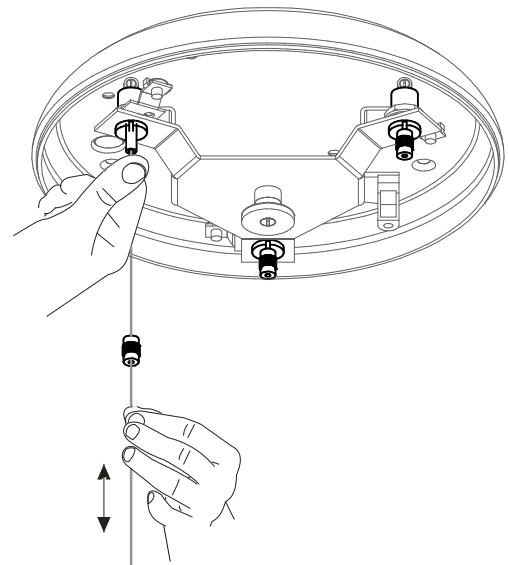

-Per regolare il cavo d'acciaio, svitare la bocchetta e premere sul perno
-To regulate the iron cable, unscrew the metal part pressing the button
-Pour regler le cable d'acier, devisser lebout et appuyer sur le pivot
-Laenge der haltseile einstellen huelse heraus drehen/ea einstellen und wieder befestigen
-Para regular el cable de acero, desatornillar el casquillo y apretar el perno

5