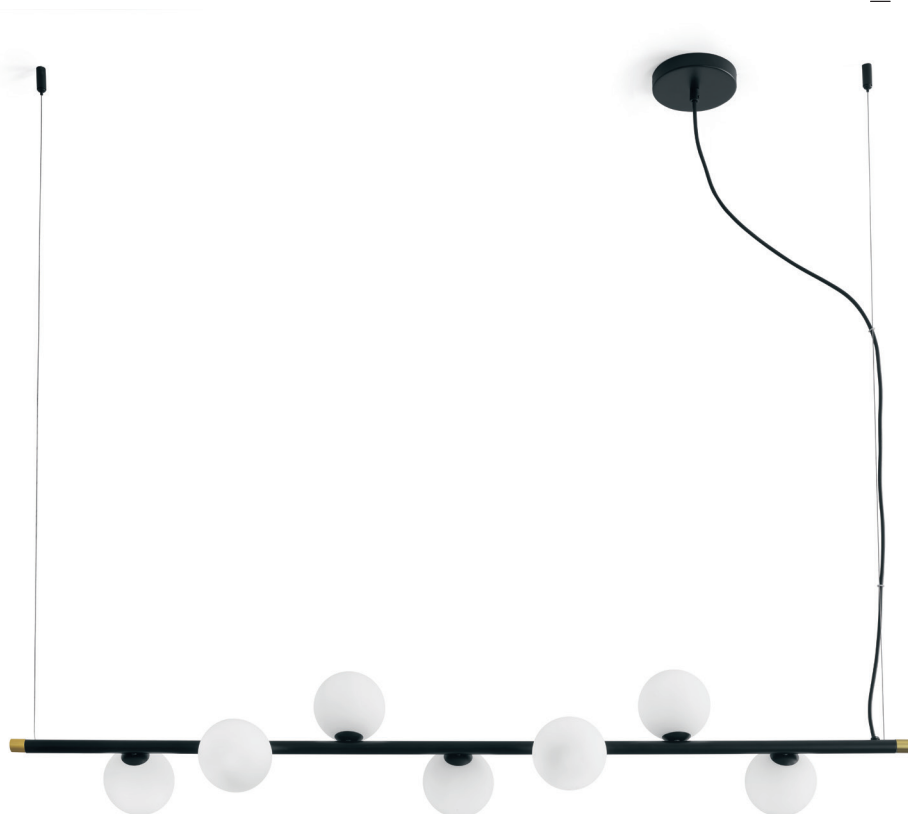

Lampada a sospensione a 7 luci in vetro soffiato bianco latte diametro cm 10. Montatura verniciata nero con particolari in ottone spazzolato. Lunghezza tubo 124 cm, altezza cavi max 120 cm.

7-light pendant in milky white blown glass, measuring 10 cm in diameter. Black painted body with brushed brass details. Tube length 124 cm, max cable height 120 cm.

Pendelleuchte mit 7 Kugelgläsern aus geblasenem Glas in Milchweiß Durchmesser 10 cm. Gestell schwarz lackiert mit Details aus gebürstetem Messing. Gestellrohrlänge 124 cm, max. Stromkabellänge 120 cm.