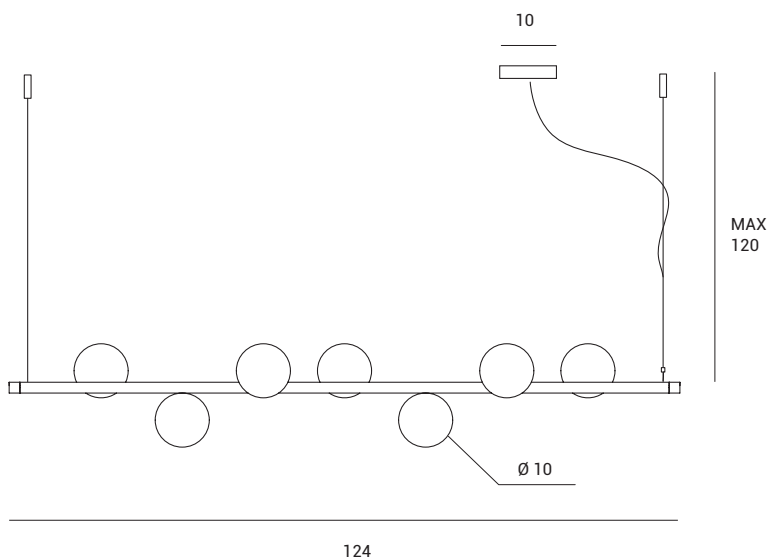

Lampada a sospensione a 7 luci in vetro soffiato bianco latte diametro cm 10. Montatura verniciata nero con particolari in ottone spazzolato. Lunghezza tubo 124 cm, altezza cavi max 120 cm.

7-light pendant in milky white blown glass, measuring 10 cm in diameter. Black painted body with brushed brass details. Tube length 124 cm, max cable height 120 cm.

Pendelleuchte mit 7 Kugelgläsern aus geblasenem Glas in Milchweiß Durchmesser 10 cm. Gestell schwarz lackiert mit Details aus gebürstetem Messing. Gestellrohrlänge 124 cm, max. Stromkabellänge 120 cm.