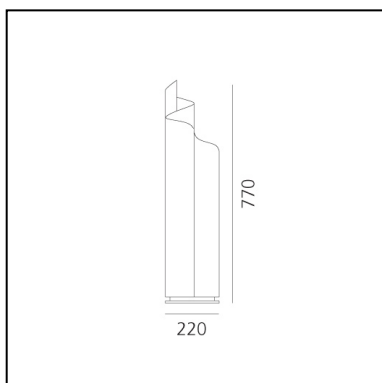

Mezzachimera

Vico Magistretti

IP20    

LUMINAIRE

- Watt: **180W**
- Spannung (V): **220V-240V**
- Lichtstrom (lm): **2130lm**
- CCT: **2700K**

BESCHREIBUNG

Sockel aus weiß lackiertem Metall; Rahmen/Leuchtschirm aus opalweißem Metacrylat, heiß gebogen. Diffuse und gefilterte Lichtverteilung.

ARTIKELNUMMER: 0055010A

FUNKTIONEN

- Artikelnummer: **0055010A**
- Farbe: **weiß**
- Installation: **Tischleuchte**
- Material: **Methacrylate, aluminium**
- Serie: **Design Collection**
- Anwendungsbereich: **Innenbeleuchtung**
- Lichtverteilung: **diffus, gefiltert**
- design: **Vico Magistretti**

DIMENSION

- Höhe: **cm 77**
- Breite: **cm 22**
- Widerstand: **N.D.**
- Glühdrahttest: **N.D.°**

OHNE LEUCHTMITTEL

- Kategorie: **HALO**
- Anzahl: **3**
- Lbs: **Qt32**
- Watt: **46W**
- Sockel: **E27**
- Farbwiedergabe: **1a**
- Lebensdauer (h): **2000h**