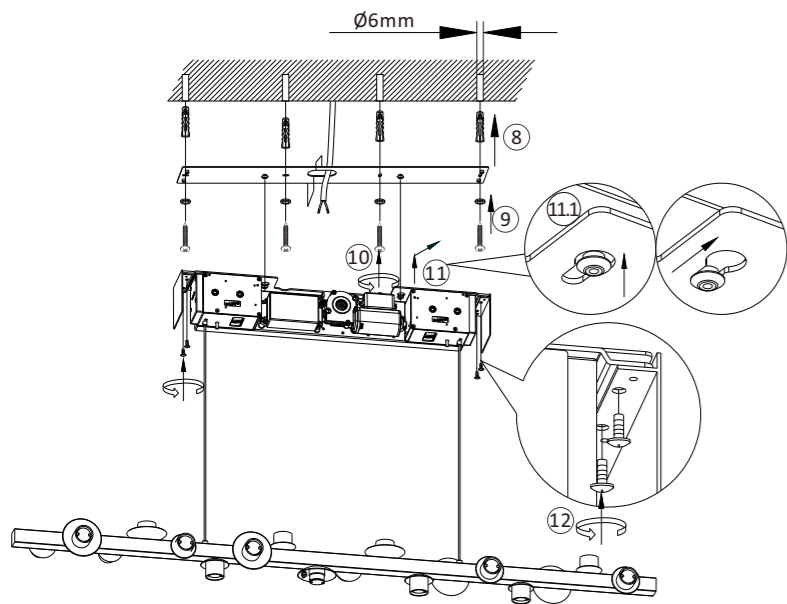

1,0 mW

LED 18x LED-Board 24V DC/1,8 W

Schließen Sie die Stromversorgung erst an, wenn die Leuchte an einer waagerechten Decke montiert ist.
Don't connect the power supply until the luminaire is mounted on a horizontal ceiling.