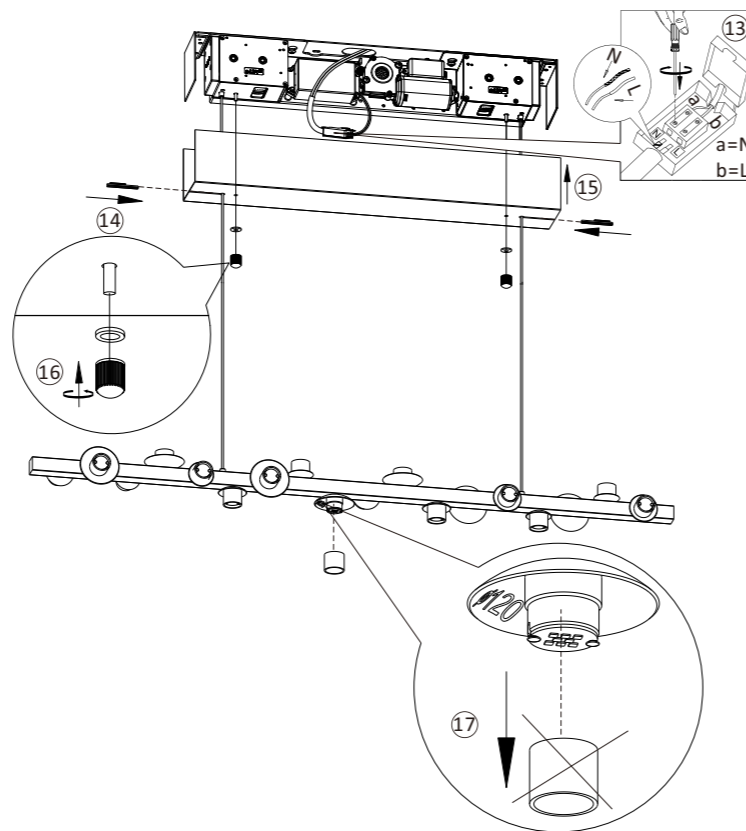

1,0 mW

LED 18x LED-Board 24V DC/1,8 W

Schließen Sie die Stromversorgung erst an, wenn die Leuchte an einer waagerechten Decke montiert ist.
Don't connect the power supply until the luminaire is mounted on a horizontal ceiling.