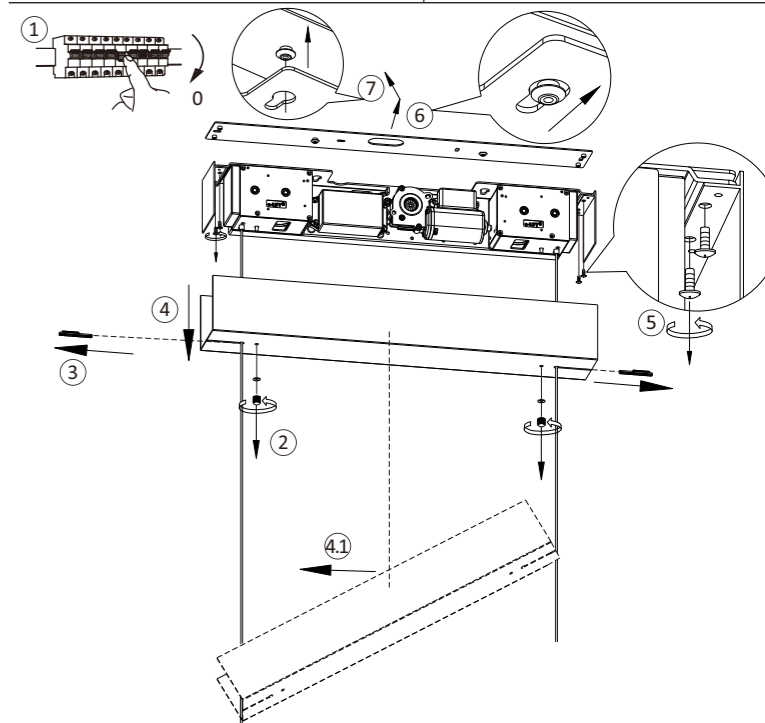

1,0 mW

LED 18x LED-Board 24V DC/1,8 W

Schließen Sie die Stromversorgung erst an, wenn die Leuchte an einer waagerechten Decke montiert ist.
Don't connect the power supply until the luminaire is mounted on a horizontal ceiling.