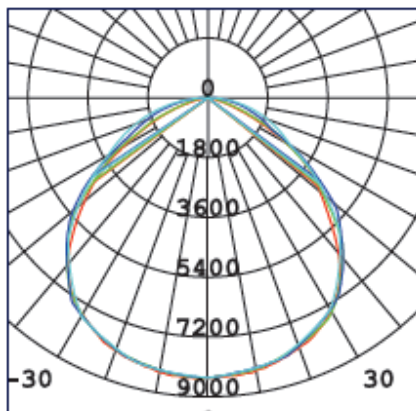

Produktabmessungen

Länge .....	130 mm
Breite .....	108 mm
Höhe .....	405 mm
Gewicht .....	1870 g

Elektrische Kenndaten

Spannung .....	220-240 V
Betriebsfrequenz .....	50-60 Hz
Leistungsaufnahme .....	20,0 W
Bemessungsleistungsaufnahme .....	20,0 W
Elektrischer Leistungsfaktor .....	$\lambda > 0,9$
Dimmbar? .....	Nein
Lichtausbeute .....	110 lm/W

Lichttechnische Eigenschaften

Farbkennung .....	830
Lichtfarbe .....	Warmweiß
Farbtemperatur .....	3000 K
Farbwiedergabe .....	Ra 80
System-Lumen .....	2200 lm
Nomineller Halbwertswinkel .....	24°
Bemessungshalbwertswinkel .....	24°
Lichtstromerhalt <sup>1</sup> .....	70 %
Farbkonsistenz SDCM .....	< 6

### Abmessungsskizze

### Lichtstärkeverteilung