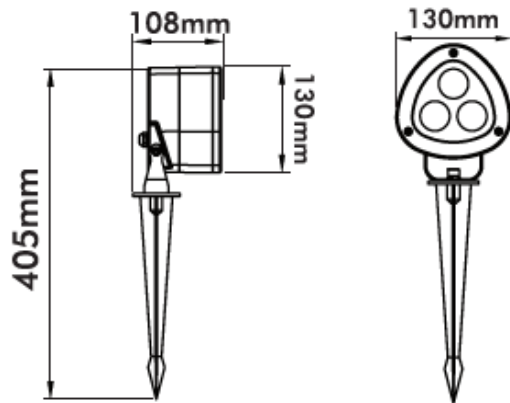

Produktabmessungen

Länge .....	130 mm
Breite .....	108 mm
Höhe .....	405 mm
Gewicht .....	1870 g

Elektrische Kenndaten

Spannung .....	220-240 V
Betriebsfrequenz .....	50-60 Hz
Leistungsaufnahme .....	20,0 W
Bemessungsleistungsaufnahme .....	20,0 W
Elektrischer Leistungsfaktor .....	$\lambda > 0,9$
Dimmbar? .....	Nein
Lichtausbeute .....	110 lm/W

### Abmessungsskizze