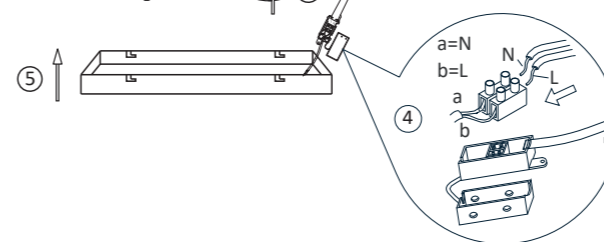

JUST LIGHT.

JUST LIGHT GmbH

Olakenweg 36 · D-59457 Werl

+49(0)2922 9721 9290

Kundenservice@neuhaus-group.de

www.just-light.info