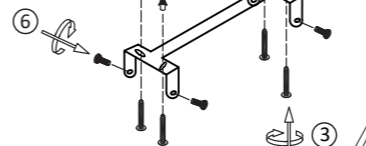

900070 - CUP 2.0

DE

GB

FR

ES

HR

HU

IT

NL

900070

230V / 50Hz~

3x E27 max. 60W