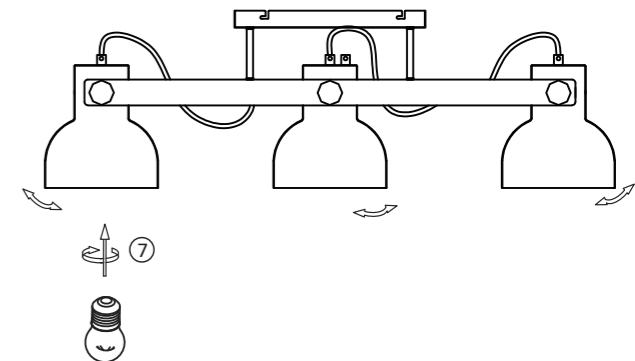

JUST LIGHT.

JUST LIGHT GmbH

Olakenweg 36 · D-59457 Werl

+49(0)2922 9721 9290

Kundenservice@neuhaus-group.de

www.just-light.info