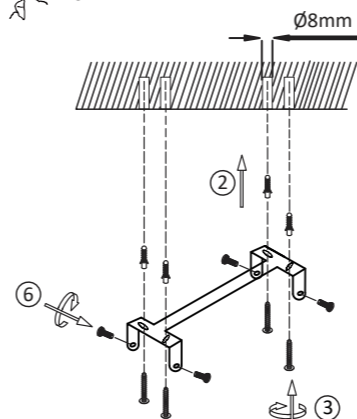

JUST LIGHT.

JUST LIGHT GmbH

Olakenweg 36 · D-59457 Werl

+49(0)2922 9721 9290

Kundenservice@neuhaus-group.de

www.just-light.info