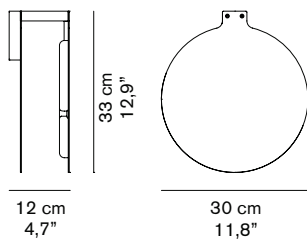

DUCA 1950

Nicola Gallizia
2015

Lampada da parete a luce indiretta e riflessa. Struttura in metallo verniciato.

Wall lamp giving indirect and reflected light. Painted metal structure.

DIMENSIONI/DIMENSIONS

INFORMAZIONI AGGIUNTIVE/ FURTHER INFORMATION

classe I
class I

classe energetica: A⁺⁺, A⁺, A
energy class: A⁺⁺, A⁺, A

IMBALLO/PACKAGING

dim./dim. 38x36x16 cm / 14,9"x14,2"x6,3"
volume/volume 0,0218 m³ / 0,77 ft³
peso/weight 4 kg / 8,81 lb

TIPOLOGIA/TYPE

interno - lampada da parete
indoor - wall lamp

CURVA FOTOMETRICA/ PHOTOMETRIC CURVE