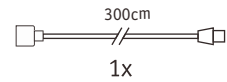

Paulmann

Safety Instructions

1, 2, 3, 4, 7, 8, 11, 12, 13, 14, 16, 17, 18, 19, 20, 33, 34;

Info

www.paulmann.com

Paulmann Licht GmbH
Quezinger Feld 2
31832 Springe
Germany

www.paulmann.com

Art.-Nr.: 999.72

999.72

(+MA 326)PEO 04/20

A

B

Not incl.

Driver: Max.12W

Paulmann
Art.Nr:999.46

Not incl.

Driver: Max.25W

Paulmann
Art.Nr:999.47

Not incl.

Driver: Max.36W

Paulmann
Art.Nr:999.48

Not incl.

Paulmann
Art.Nr:999.76