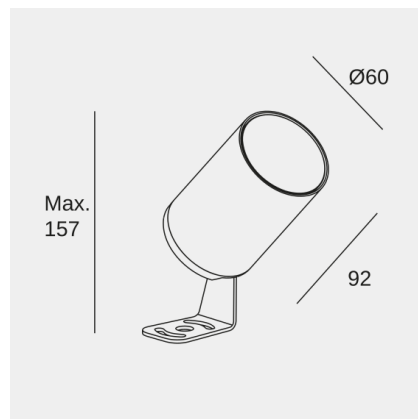

Eko

LedsC4 Team

Strahler IP66 Eko GU10 8W Schwarz 278lm

Technische Merkmale

Gesamtleistung Leuchte: 8W

Winkel Linsen / Reflektor: MEDIUM 32°

Material Körper: Aluminium

Oberfläche Körper: Schwarz

Material Diffusor: Polycarbonat

Oberfläche Diffusor: Durchsichtig

empfohlenes Leuchtmittel: GU10

Spannung / Frequenz: 100-240V/50-60Hz

Power Factor: NULL

Garantie: 5 jahre

Beständigkeit in Meeresnähe: Ja

Lichttechnische Daten

Lampenfassung	Menge	LED-Leistung (W)	Farbtemperatur (CCT)
GU10	1	max. Leistung 8W	-

Das Bild entspricht möglicherweise nicht dem Artikel. LedsC4 behält sich das Recht vor, Änderungen an den Komponenten des Produkts vorzunehmen. Die Daten zu Intensität, Leistung und Farbtemperatur können herstellereitigen Änderungen unterliegen.

Eko

LedsC4 Team

Strahler IP66 Eko GU10 8W Schwarz 278lm

Logistik

x 18

Nettogewicht (Kg): 0.3

Gewicht in kg (verpackt): 0.39

Packing: 70mm x 70mm x 165mm