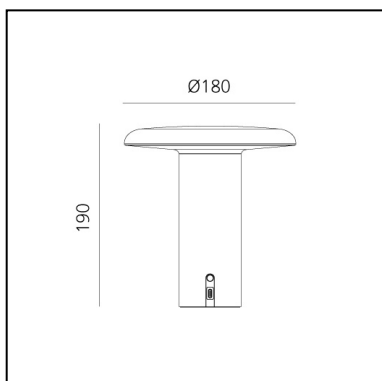

Der Lampenkopf dirigiert den großen Lichtkegel auf die darunter liegende Fläche und taucht sie in ein weiches Licht. 32 Stunden Netzunabhängigkeit machen diese Leuchte zur idealen Lösung für die flexible Gestaltung individueller Beleuchtungen im privaten und öffentlichen Bereich.

DIMENSION

- Höhe: **cm 19**
- Breite: **cm 18**

LUMINAIRE

- Watt: **2,5W**