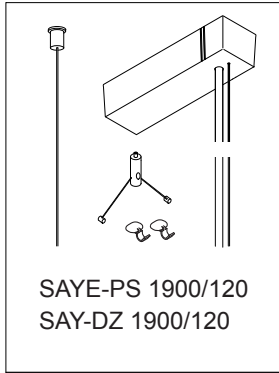

CUH CUHI

	A-Lichtband	A-Endleuchte	A-Mittelleuchte
28/54, LED 1200	1326	1276	1476
35/49/80, LED 1500	1626	1576	1776