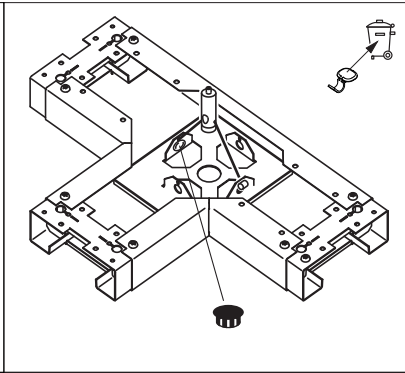

INSTRUCTION

REGIOLUX

Regiolux GmbH
Hellinger Str. 3
D-97486 Königberg/Bay.
T 09525 89-0
<http://www.regiolux.de>
info@regiolux.de

CUVT

CUVK

CUVE

CUH CUHI

	A-Lichtband	A-Endleuchte	A-Mittelleuchte
28/54, LED 1200	1326	1276	1476
35/49/80, LED 1500	1626	1576	1776