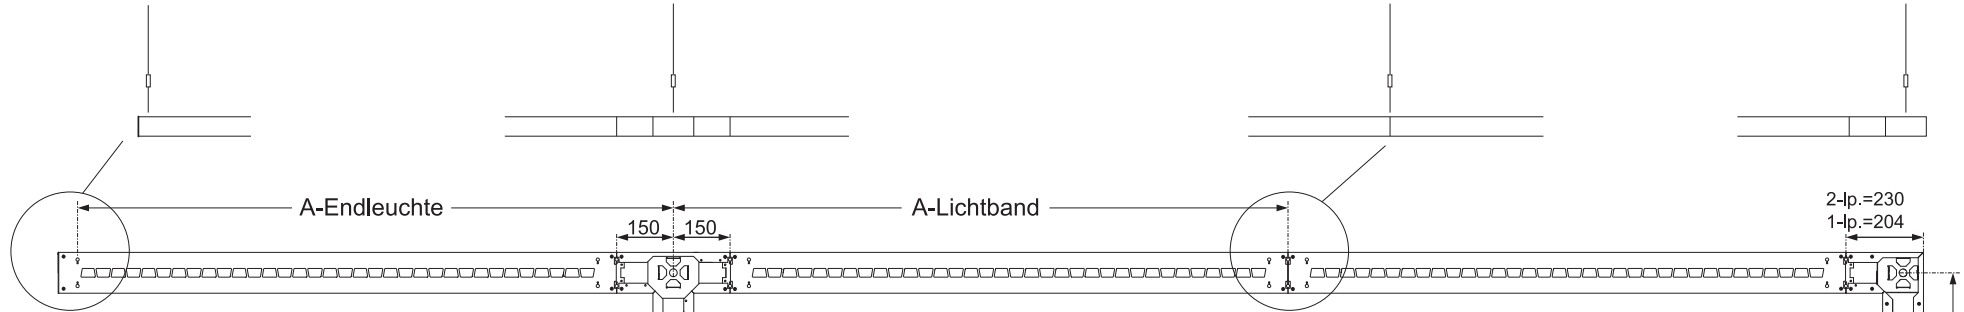

INSTRUCTION

REGIOLUX

Regiolux GmbH
Hellinger Str. 3
D-97486 Königberg/Bay.
T 09525 89-0
<http://www.regiolux.de>
info@regiolux.de

CUVT

CUVK

CUVE

CUH CUHI

	A-Lichtband	A-Endleuchte	A-Mittelleuchte
28/54, LED 1200	1326	1276	1476
35/49/80, LED 1500	1626	1576	1776