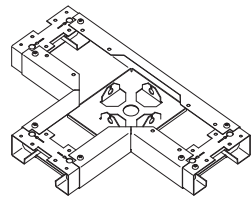

INSTRUCTION

REGIOLUX

Regiolux GmbH
Hellinger Str. 3
D-97486 Königberg/Bay.
T 09525 89-0
<http://www.regiolux.de>
info@regiolux.de

CUVT