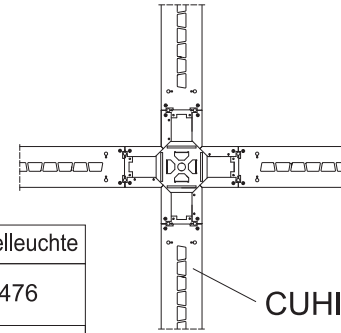

## CUA

	A1	A3	A-v1	A-v2
1x28/54	800	376	338	676
LED 1/1200	900	276	288	576
1x35/49/80	1100	376	338	676
LED 1/1500	1200	276	288	288
2x28/54 LED 2/1200	1000	176	238	476
2x35/49/80 LED 2/1500	1100	376	338	676