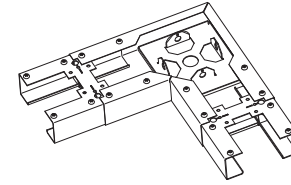

INSTRUCTION

REGIOLUX

Regiolux GmbH
Hellinger Str. 3
D-97486 Königberg/Bay.
T 09525 89-0
<http://www.regiolux.de>
info@regiolux.de

CUVT

CUVK

CUVE

CUH CUHI

	A-Lichtband	A-Endleuchte	A-Mittelleuchte
28/54, LED 1200	1326	1276	1476
35/49/80, LED 1500	1626	1576	1776

CUA

	A1	A3	A-v1	A-v2
1x28/54	800	376	338	676
LED 1/1200	900	276	288	576
1x35/49/80	1100	376	338	676
LED 1/1500	1200	276	288	288
2x28/54 LED 2/1200	1000	176	238	476
2x35/49/80 LED 2/1500	1100	376	338	676