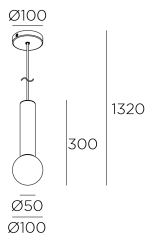

Mist

Nahrang Design

00-8337-05-F9

Bad Pendelleuchten IP44 Mist E14 7W

TECHNISCHE MERKMALE

IP44

Leistung (W) : max. Leistung 7W

Material Körper : Stahl

Oberfläche Körper : Metallic-Schwarz

Material Diffusor : Glas

Oberfläche Diffusor : Opalweiß

empfohlenes Leuchtmittel : E14

Spannung / Frequenz : 100-240V/50-60Hz

Garantie : 5 Jahre

max. Temperatur : 25°C

LICHTTECHNISCHE DATEN

Lampenfassung: 1 x E14

LOGISTIK

Nettogewicht (Kg): 0.78

Gewicht in kg (verpackt): 1.19

Packing: 360mm x 165mm x 135mm

6 Un