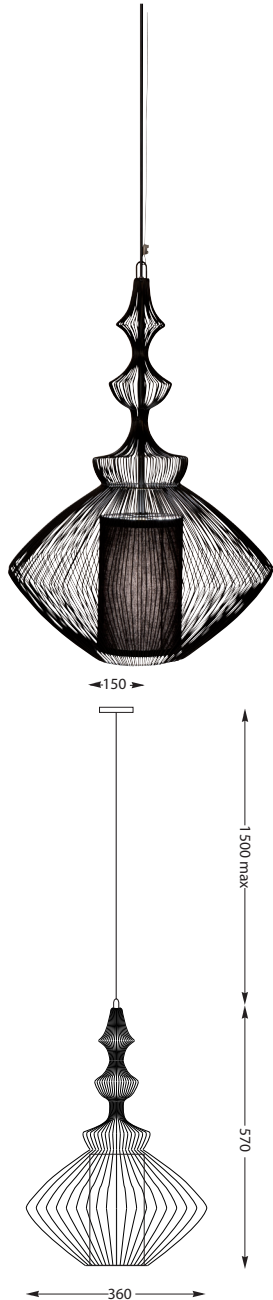

# OPIUM

**PENDANT LAMP OPIUM**  
**REFERENCE 20728 ●**

## DIMENSIONS

**HEIGHT** ..... 57 cm  
**WIDTH** ..... 36 cm  
**DEPTH** ..... 36 cm  
**WEIGHT** ..... 1.3 kg  
**CANOPY** ..... Ø X cm ht. Xcm  
**CABLE LENGHT** ..... 150 cm

## MATERIALS

**LAMPSHADE** ..... metal wire  
**CANOPY** ..... metal  
**CABLE** ..... silicium

## COLORS

**LAMPSHADE** ..... ●  
**CORD** ..... ●  
**CANOPY** ..... ●