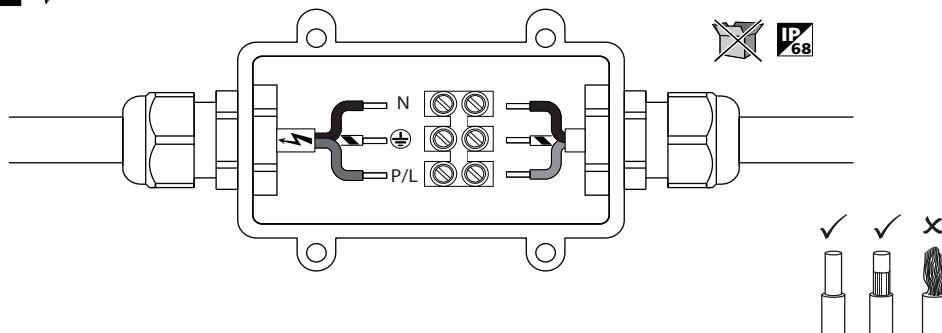

Interrata S -20°C -45°C

Interrata M -20°C -40°C

Interrata L -20°C -40°C

4 AC 220-240V

5

6

- S 2x M4x20 1.5 Nm
- M 2x M4x22 1.5 Nm
- L 2x M4x22 1.5 Nm

0049046 - S, 0049047 - M, 0049048 - L

7

8

- S 6x M4x8 1.5 Nm
- M 6x M5x8 3 Nm
- L 6x M5x12 3 Nm

0049049 - S, 0049050 - M, 0049051 - L

7

8

- S 6x M4x8 1.5 Nm
- M 6x M5x8 3 Nm
- L 6x M5x12 3 Nm

	Interrata S	Interrata M	Interrata L
0049052			
0049077			
0049081			

max 10 pcs. or 280 W

max 10 pcs. or 280 W