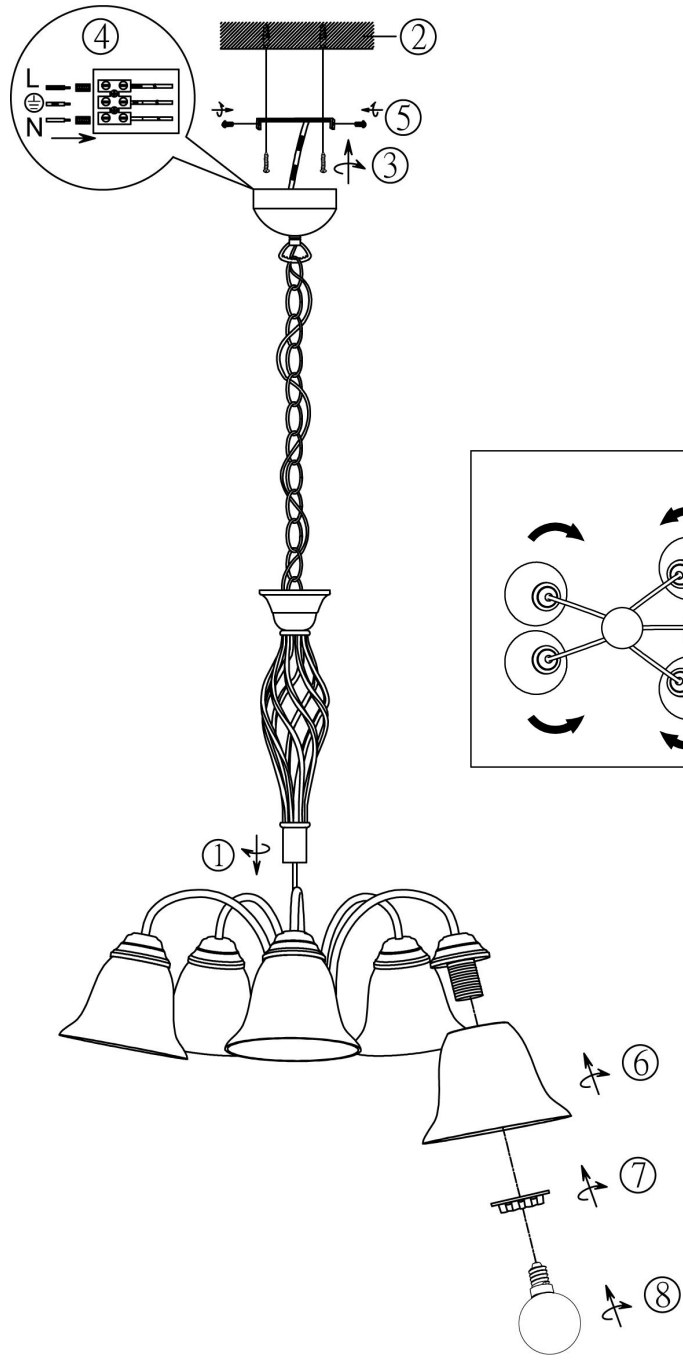

(SR) UPOZORENJE!

Prije početka montaže, pažljivo pročitajte sigurnosne upute!

trio-lighting.com /
101000524

230V ~ 50Hz, 5x E14 / max. 40W