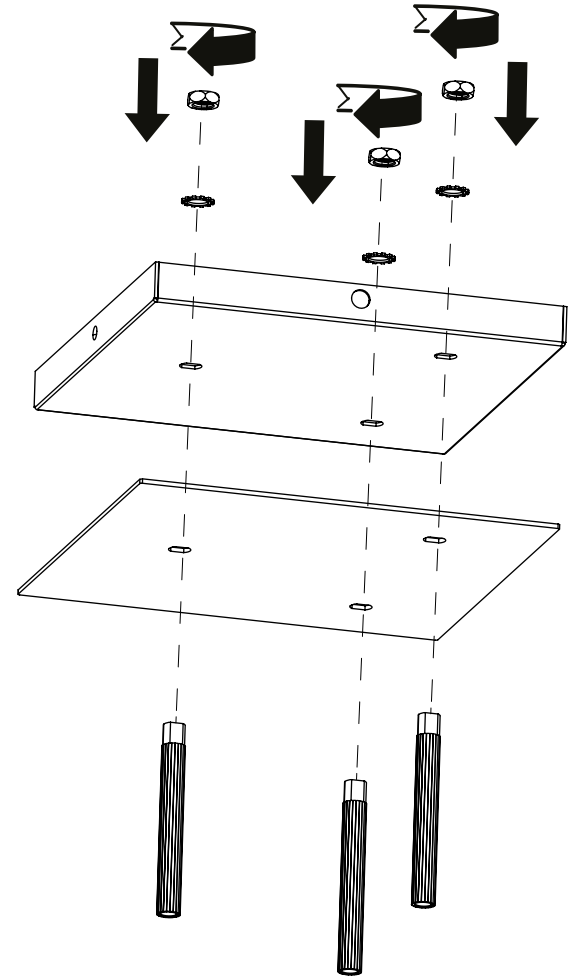

重要资讯

由于墙面类型的多样性，我们无法为您提供合适的固定装置配件。为了确定您要使用的固定装置配件，您需要确定安装此产品的墙面类型。以下是一些参考示意图：

Blind Walls

"Fischer" Nylon plug

Metal wall plug

Studded Walls

Nylon winged plug

Metal expansion plug

"Molly" plug

Tubulaire pendant 3 lamp CE
Socket 3 x GU10 Max 35 W
Bulb not included

Tubulaire pendant 3 lamp US
Socket 3 x GU10 Max 20 W
Bulb not included

2

3

4

5

6

7

8

Bulb installation

9