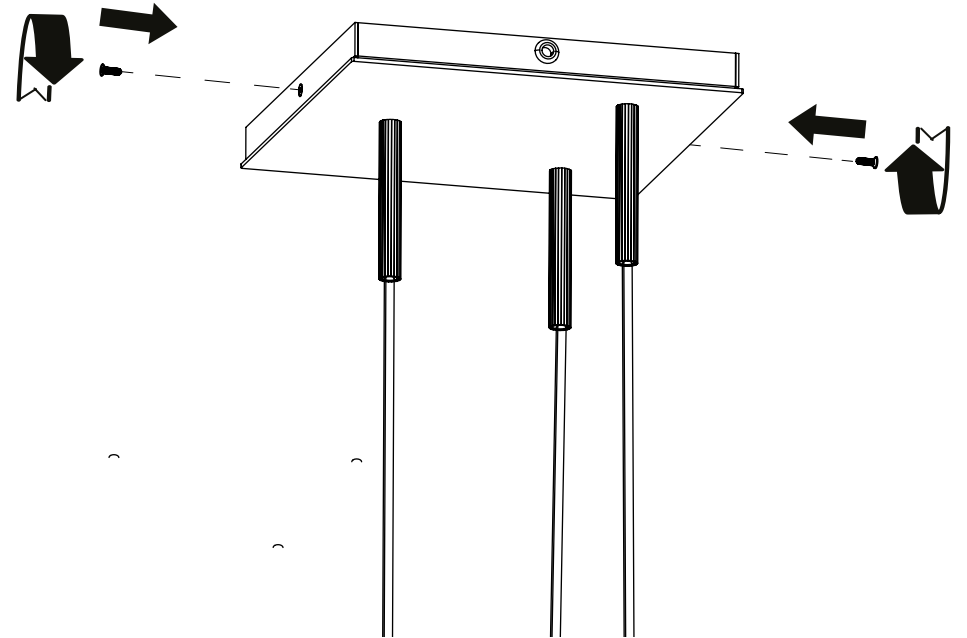

重要资讯

由于墙面类型的多样性，我们无法为您提供合适的固定装置配件。为了确定您要使用的固定装置配件，您需要确定安装此产品的墙面类型。以下是一些参考示意图：

Blind Walls

"Fischer" Nylon plug

Metal wall plug

Studded Walls

Nylon winged plug

Metal expansion plug

"Molly" plug

Tubulaire pendant 3 lamp CE
Socket 3 x GU10 Max 35 W
Bulb not included

Tubulaire pendant 3 lamp US
Socket 3 x GU10 Max 20 W
Bulb not included

2

3

4

5

6

7

8

Bulb installation

9