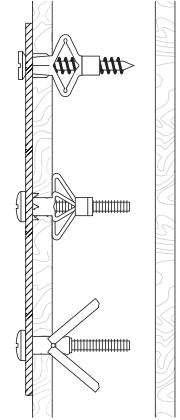

重要资讯

由于墙面类型的多样性，我们无法为您提供合适的固定装置配件。为了确定您要使用的固定装置配件，您需要确定安装此产品的墙面类型。以下是一些参考示意图：

Blind Walls

"Fischer" Nylon plug

Metal wall plug

Studded Walls

Nylon winged plug

Metal expansion plug

"Molly" plug

Tubulaire pendant 3 lamp CE
Socket 3 x GU10 Max 35 W
Bulb not included

Tubulaire pendant 3 lamp US
Socket 3 x GU10 Max 20 W
Bulb not included

2

3

4

5

6