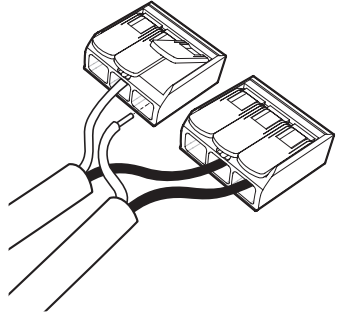

重要资讯

由于墙面类型的多样性，我们无法为您提供合适的固定装置配件。为了确定您要使用的固定装置配件，您需要确定安装此产品的墙面类型。以下是一些参考示意图：

Blind Walls

"Fischer" Nylon plug

Metal wall plug

Studded Walls

Nylon winged plug

Metal expansion plug

"Molly" plug

Tubulaire pendant 3 lamp CE
Socket 3 x GU10 Max 35 W
Bulb not included

Tubulaire pendant 3 lamp US
Socket 3 x GU10 Max 20 W
Bulb not included

2

3

4

5

6

7

8

Bulb installation

9