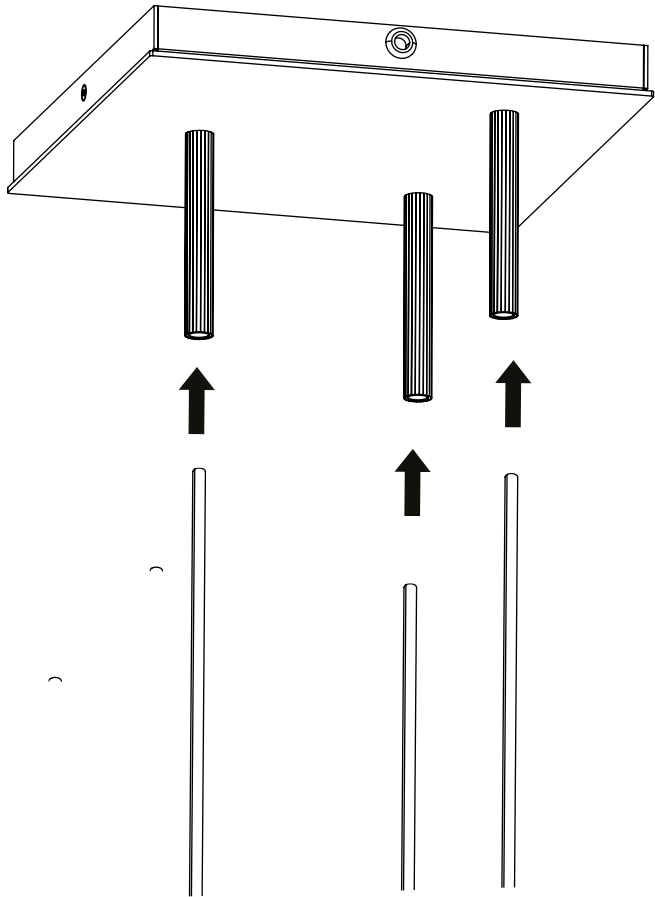

重要资讯

由于墙面类型的多样性，我们无法为您提供合适的固定装置配件。为了确定您要使用的固定装置配件，您需要确定安装此产品的墙面类型。以下是一些参考示意图：

Blind Walls

"Fischer" Nylon plug

Metal wall plug

Studded Walls

Nylon winged plug

Metal expansion plug

"Molly" plug

Tubulaire pendant 3 lamp CE
Socket 3 x GU10 Max 35 W
Bulb not included

Tubulaire pendant 3 lamp US
Socket 3 x GU10 Max 20 W
Bulb not included

2

3

4

5

6

7

8

Bulb installation

9