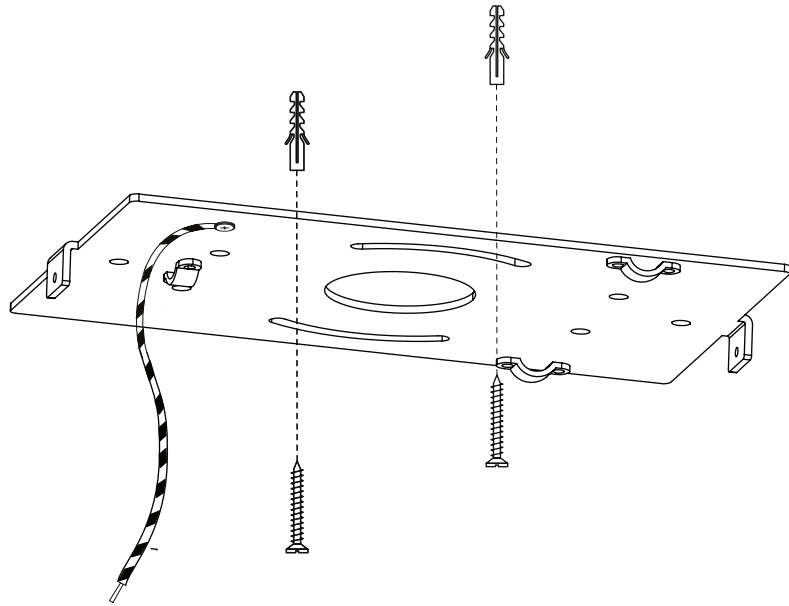

重要资讯

由于墙面类型的多样性，我们无法为您提供合适的固定装置配件。为了确定您要使用的固定装置配件，您需要确定安装此产品的墙面类型。以下是一些参考示意图：

Blind Walls

"Fischer" Nylon plug

Metal wall plug

Studded Walls

Nylon winged plug

Metal expansion plug

"Molly" plug

Tubulaire pendant 3 lamp CE
Socket 3 x GU10 Max 35 W
Bulb not included

Tubulaire pendant 3 lamp US
Socket 3 x GU10 Max 20 W
Bulb not included

2

3

4

5

6