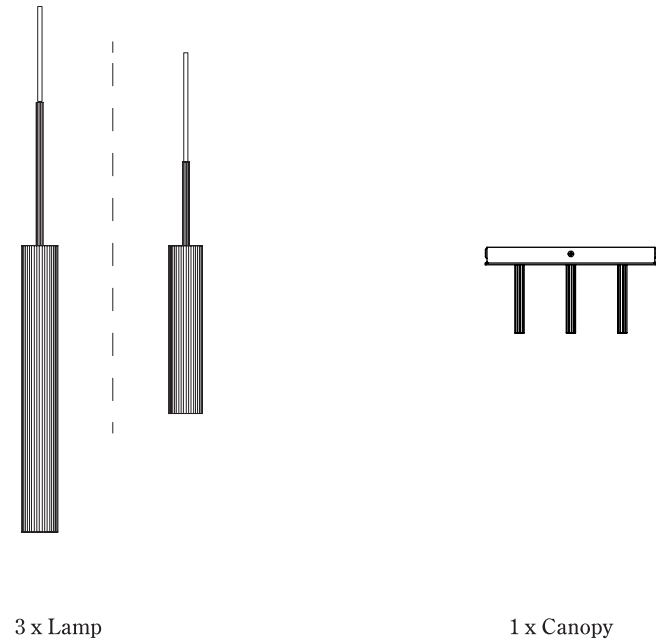

Please follow these instructions carefully to ensure the safe and correct installation of your new lamp.

感谢您购买由 *Krøyer-Sætter-Lassen* 设计的 TUBULAIRE PENDANT 3 吊灯, 希望您会喜欢此产品, 并依照这份说明以确保正确安装产品。

为了您的安全, 在使用产品之前, 请您仔细阅读本产品说明书。