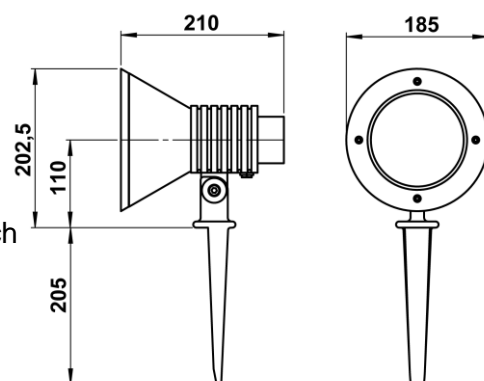

**Leuchtenart:** Spießstrahler

**Bezeichnung:** 2383

**Schutzart:** IP 54

**Anwendung:** Spießstrahler für den Innen- und Außenbereich

**Leuchtmittel:** LED Hochvolt-Modul 29 W  
Direktanschluss 230 V, 50 Hz  
Lichtfarbe 3000°K (warmweiß)

**Achtung:** Abstand zur angestrahlten Fläche min. 0,5 m!  
Beim Betrieb der Leuchte können einzelne Leuchtenteile sehr heiß werden.  
Um Verbrennungen zu vermeiden ist jeder Hautkontakt mit diesen Teilen zu vermeiden.

**Konstruktion:**

Aluminiumguß  
Sicherheitsglas  
Schwenkbar 110°  
Schutzart IP 54  
Spritzwassergeschützt  
Staubgeschützt  
Schutzklasse 1  
mit 2,5m Kabel und Netzstecker IPX4  
CE - Konformitätszeichen  
Gewicht 2 kg