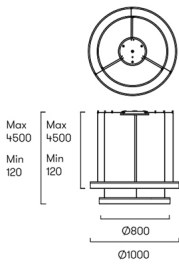

LICHTTECHNISCHE DATEN

Lichtquelle: LED

CRI: 80

MacAdam steps: 5

photobiologisches Risiko: RGO