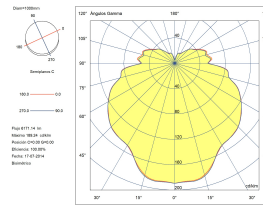

## LICHTTECHNISCHE DATEN

Lichtquelle: LED

CRI: 80

MacAdam steps: 5

photobiologisches Risiko: RGO