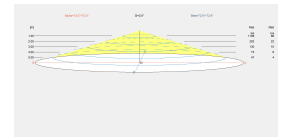

## LICHTTECHNISCHE DATEN

Lichtquelle: LED

CRI: 80

MacAdam steps: 5

photobiologisches Risiko: RGO