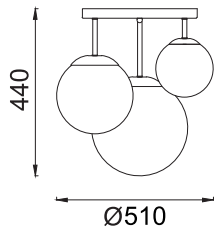

Lindby

Art.-No.: 9628017

3x E27
max. 15W LED
230V~50Hz

 IP20

UOM: mm