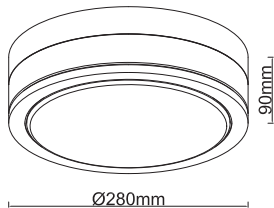

# Lindby

**Art.-No.: 9627061**

2x E27 LED

max. 15W

230V~50Hz

IP44

UK  
CA

4