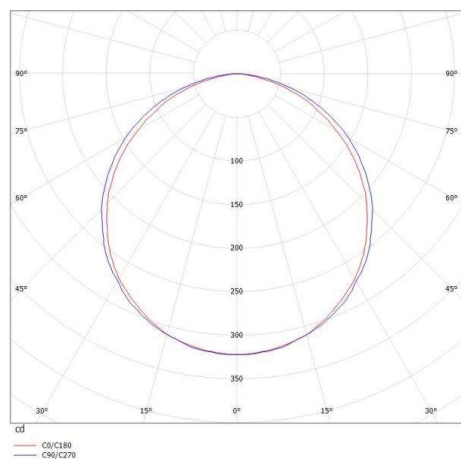

TREPOLE F

472-60023300

TREPOLE STEHLEUCHTE aus Aluminium, gold, ähnlich RAL 1036, Lichtaustritt indirekt, IP20

SKIZZE

TECHNISCHE DETAILS

Systemleistung [W]	64
Leuchtmittel	LED 60W
Lichtstrom [lm]	2750
Lichtfarbe [K]	2700K
CRI	>90
Lichtaustritt	indirekt
Spannung [V]	220-240V 50/60Hz
Material	Aluminium
Höhe [mm]	1810
Durchmesser [mm]	220X302
Schutzart [IP]	IP20
Schutzklasse	Schutzklasse II
Farbe Leuchte	gold
RAL	1036
EAN-Nummer	9010506275926
Lebensdauer [h]	25 000

LICHTVERTEILUNGSKURVE

Die Werte sind Bemessungswerte. Leistung und Lichtstrom unterliegen initial einer Toleranz von +/- 10%. Toleranz der Farbtemperatur: +/- 150 K. Die Werte gelten wenn nicht anders angegeben für eine Umgebungstemperatur von 25°C.