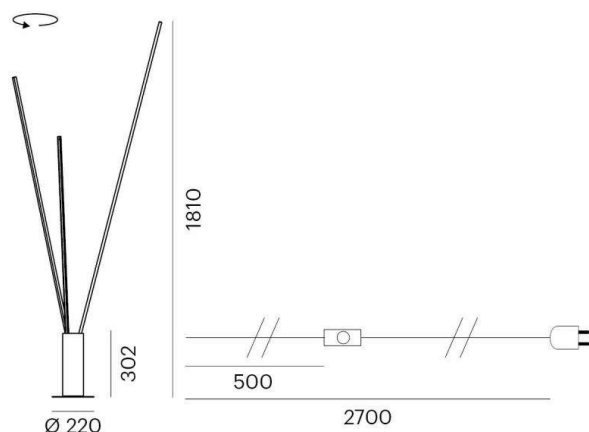

TREPOLE F

472-60023300

TREPOLE STEHLEUCHTE aus Aluminium, gold, ähnlich RAL 1036, Lichtaustritt indirekt, IP20

SKIZZE

TECHNISCHE DETAILS

Systemleistung [W]	64
Leuchtmittel	LED 60W
Lichtstrom [lm]	2750
Lichtfarbe [K]	2700K
CRI	>90
Lichtaustritt	indirekt
Spannung [V]	220-240V 50/60Hz
Material	Aluminium
Höhe [mm]	1810
Durchmesser [mm]	220X302
Schutzart [IP]	IP20
Schutzklasse	Schutzklasse II
Farbe Leuchte	gold
RAL	1036
EAN-Nummer	9010506275926
Lebensdauer [h]	25 000

LICHTVERTEILUNGSKURVE

Die Werte sind Bemessungswerte. Leistung und Lichtstrom unterliegen initial einer Toleranz von +/- 10%. Toleranz der Farbtemperatur: +/- 150 K. Die Werte gelten wenn nicht anders angegeben für eine Umgebungstemperatur von 25°C.