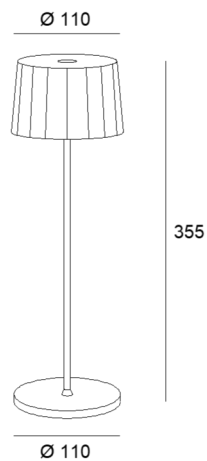

Technische Details

Beschreibung

LED-Akku Tischleuchte,

2,2W LED, Lichtfarbe 2700K oder 3000K einstellbar, aus hochwertigem Aluminium, touch dim, inkl. USB Ladebasis und Netzstecker

Oberfläche: weiß oder schwarz

Leuchtdauer: max. 9 Stunden bei 100% Lichtstärke
Ladedauer: max. 6 Stunden

1x2,2W LED 100° / 2700K und 3000K / 150lm* / 16 Wh Akku

Optionales Zubehör:

Ladestation für max. 6 TOSCA Tischleuchten

*Lumenangaben sind Nominalwerte