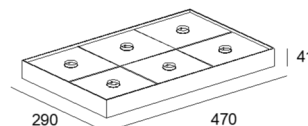

Leuchtdauer: max. 9 Stunden bei 100% Lichtstärke
Ladedauer: max. 6 Stunden

1x2,2W LED 100° / 2700K und 3000K / 150lm* / 16 Wh Akku

Optionales Zubehör:

Ladestation für max. 6 TOSCA Tischleuchten

*Lumenangaben sind Nominalwerte