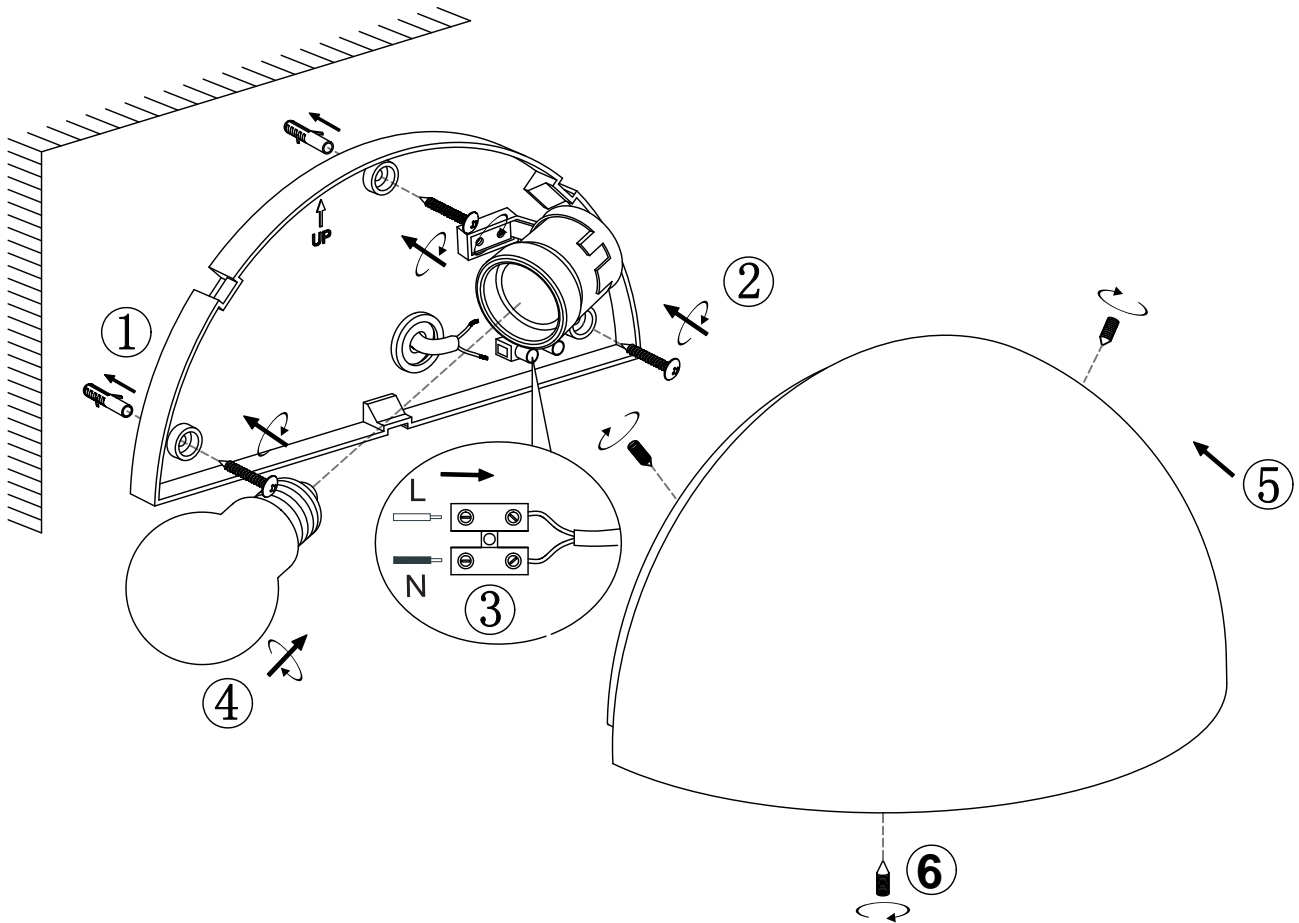

(SR) UPOZORENJE!

Prije početka montaže, pažljivo pročitajte sigurnosne upute!

(UK) ПОПЕРЕДЖЕННЯ!

Перед розбиранням, будь ласка, уважно прочитайте інструкції з техніки безпеки!

230V~50Hz, 1 x E27 max.10W

trio-lighting.com/
262460142