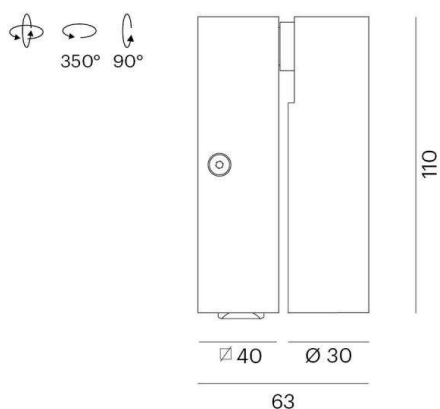

ANIO W

472-40033200

ANIO W WANDAUFBAULEUCHTE aus Aluminium, terra, Ausstrahlwinkel 22°, Lichtaustritt direkt, drehbar 90°, schwenkbar 350°, IP20

SKIZZE

TECHNISCHE DETAILS

Systemleistung [W]	3
Leuchtmittel	LED
Lichtstrom [lm]	170
Lichtfarbe [K]	2700K
CRI	>90
Lichtaustritt	direkt
Ausstrahlwinkel [°]	22°
Spannung [V]	220-240V 50/60Hz
Material	Aluminium
Länge [mm]	63
Breite [mm]	40
Höhe [mm]	110
Schutzart [IP]	IP20
Schutzklasse	Schutzklasse I
Nettogewicht [kg]	0,43
Farbe Leuchte	terra
EAN-Nummer	9010506265422
Lebensdauer [h]	25 000

LICHTVERTEILUNGSKURVE

Die Werte sind Bemessungswerte. Leistung und Lichtstrom unterliegen initial einer Toleranz von +/- 10%. Toleranz der Farbtemperatur: +/- 150 K. Die Werte gelten wenn nicht anders angegeben für eine Umgebungstemperatur von 25°C.