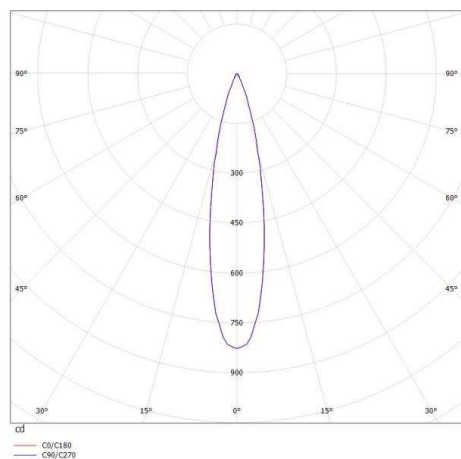

ANIO W

472-40033200

ANIO W WANDAUFBAULEUCHTE aus Aluminium, terra, Ausstrahlwinkel 22°, Lichtaustritt direkt, drehbar 90°, schwenkbar 350°, IP20

SKIZZE

TECHNISCHE DETAILS

Systemleistung [W]	3
Leuchtmittel	LED
Lichtstrom [lm]	170
Lichtfarbe [K]	2700K
CRI	>90
Lichtaustritt	direkt
Ausstrahlwinkel [°]	22°
Spannung [V]	220-240V 50/60Hz
Material	Aluminium
Länge [mm]	63
Breite [mm]	40
Höhe [mm]	110
Schutzart [IP]	IP20
Schutzklasse	Schutzklasse I
Nettogewicht [kg]	0,43
Farbe Leuchte	terra
EAN-Nummer	9010506265422
Lebensdauer [h]	25 000

LICHTVERTEILUNGSKURVE

Die Werte sind Bemessungswerte. Leistung und Lichtstrom unterliegen initial einer Toleranz von +/- 10%. Toleranz der Farbtemperatur: +/- 150 K. Die Werte gelten wenn nicht anders angegeben für eine Umgebungstemperatur von 25°C.