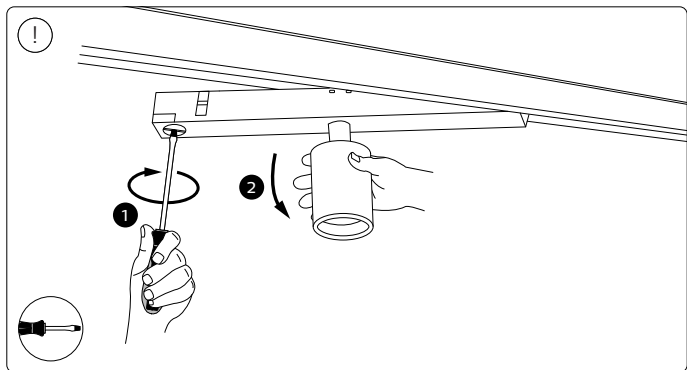

Incl./Вкл.

Cylinder spotlight

Excl./Искл.

IP20

zigbee
certified
product

3a

3b

Signify
I.B.R.S. / C.C.R.I. Numéro 10461
5600 VB Eindhoven,
the Netherlands
☎00800-74454775