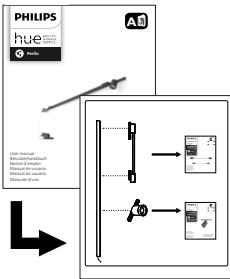

Incl./Вкл.

Cylinder spotlight

Excl./Искл.

IP20

zigbee
certified
product

3a

3b

Signify
I.B.R.S. / C.C.R.I. Numéro 10461
5600 VB Eindhoven,
the Netherlands
☎00800-74454775