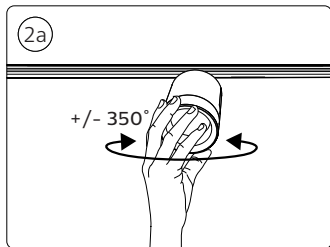

Incl./Вкл.

Cylinder spotlight

Excl./Искл.

IP20

zigbee
certified
product

3a

3b

Signify
I.B.R.S. / C.C.R.I. Numéro 10461
5600 VB Eindhoven,
the Netherlands
☎00800-74454775