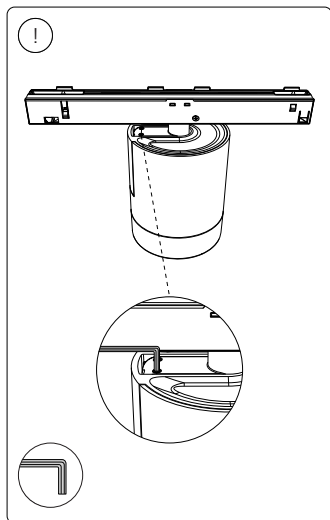

Incl./Вкл.

Cylinder spotlight

Excl./Искл.

IP20

zigbee
certified
product

3a

3b

Signify
I.B.R.S. / C.C.R.I. Numéro 10461
5600 VB Eindhoven,
the Netherlands
☎00800-74454775