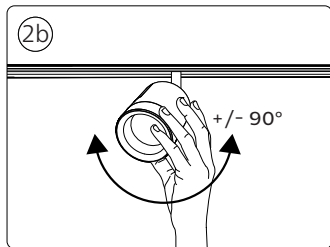

Incl./Вкл.

Cylinder spotlight

Excl./Искл.

IP20

zigbee
certified
product

3a

3b

Signify
I.B.R.S. / C.C.R.I. Numéro 10461
5600 VB Eindhoven,
the Netherlands
☎00800-74454775