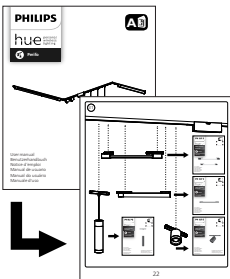

Incl./Вкл.

Cylinder spotlight

Excl./Искл.

IP20

zigbee
certified
product

3a

3b

Signify
I.B.R.S. / C.C.R.I. Numéro 10461
5600 VB Eindhoven,
the Netherlands
☎00800-74454775