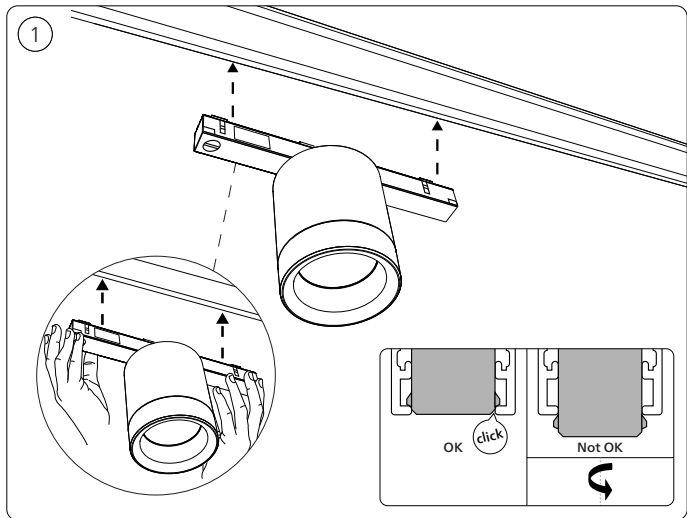

Incl./Вкл.

Cylinder spotlight

Excl./Искл.

IP20

zigbee
certified
product

3a

3b

Signify
I.B.R.S. / C.C.R.I. Numéro 10461
5600 VB Eindhoven,
the Netherlands
☎00800-74454775