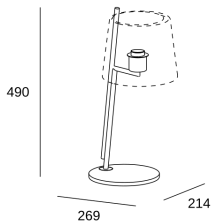

**CLIP**

Nahtrng Design

10-8540-05-82

Tischleuchten CLIP E27 15W Schwarz

**TECHNISCHE MERKMALE**

Gesamtverbrauch (W) : 15W

Material Körper : Stahl

Oberfläche Körper : Schwarz

CRI: NA

MacAdam steps: NA

photobiologisches Risiko: NA

Lampenfassung	Menge	LED-Leistung (W)
E27	1	max. Leistung 15W

LOGISTIK

Nettogewicht (Kg): 3

Gewicht in kg (verpackt): 3.85

Packing: 250mm x 210mm x 500mm