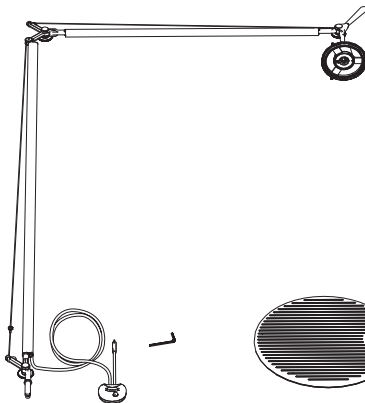

## Tolomeo maxi

design  
M. De Lucchi  
G. Fassina

i

1

2

3

4

LED

HALO

HALO

FLUO

5

E27 - MAX 21W LED

6

7

8