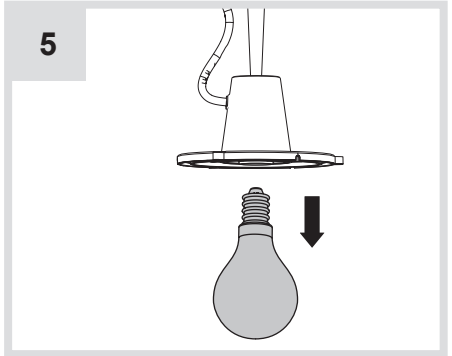

LED DRAA - 2500 lm

1

6

**Artemide®**