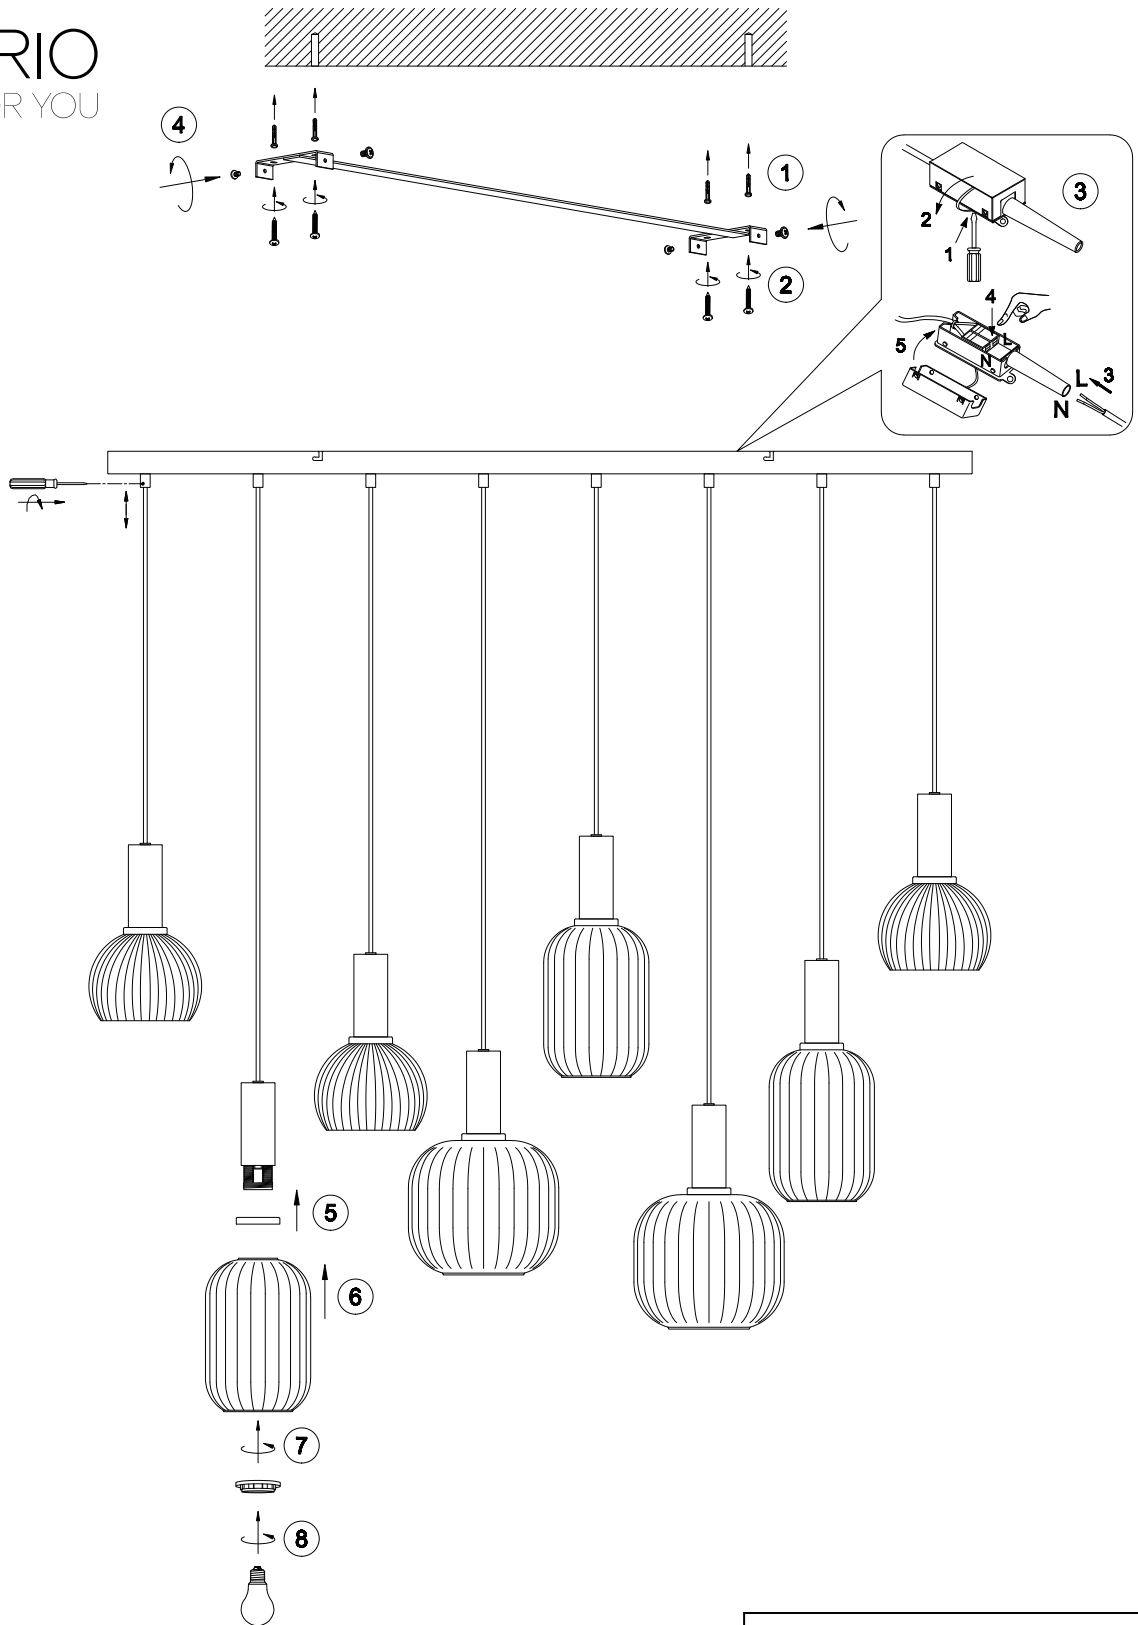

(SR) UPOZORENJE!

Prije početka montaže, pažljivo pročitajte sigurnosne upute!

(UK) ПОПЕРЕДЖЕННЯ!

Перед розбиранням, будь ласка, уважно прочитайте інструкції з техніки безпеки!

230V ~ 50Hz, 8 x E27 / max.10W