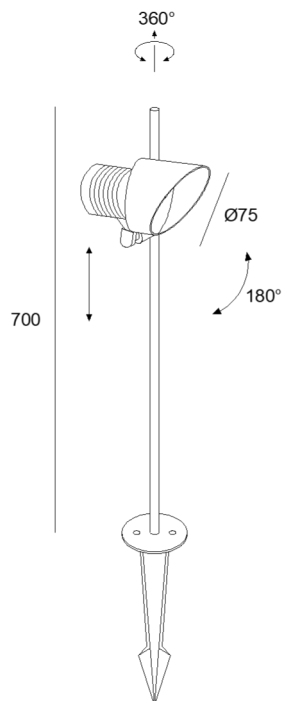

Beschreibung

Außenstrahler,

für 230 V LED und Halogen oder 5 W LED, CRI>90, mit eingebautem Driver 230 V, Gehäuse aus massivem Aluminium mit Entblendungskonus, IP65 (GU10) bzw. IP68 (LED)

Oberfläche: schwarz

1x5W LED 25° / 3000K / CRI>90 / 505lm*
1xGU10 LED / 1x30W halogen / 230V

Inklusive Erdspeiß und vorverkabelt mit 2,5m Kabel H05RN-F 3 x 0,75mm²

Optionales Zubehör:

Kleinstverteilerdose IP68, für max. 1 Leuchte
(2 Kabelauslässe von Ø 5 mm bis Ø 12 mm),
3-polig mit Klemme

Kleinstverteilerdose IP68, für max. 3 Leuchten
(4 Kabelauslässe von Ø 5 mm bis Ø 12 mm),
3-polig mit Klemme

*Lumenangaben sind Nominalwerte