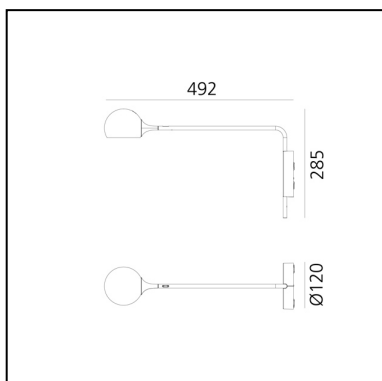

## LUMINAIRE

- Watt: **9W**
- Lichtstrom (lm): **465lm**
- CCT: **3000K**
- Efficiency: **56%**
- Efficacy: **51.69lm/W**
- CRI: **90**

## DIMENSION

- Länge: **492 mm**
- Höhe: **285 mm**
- Durchmesser Fuß: **120 mm**