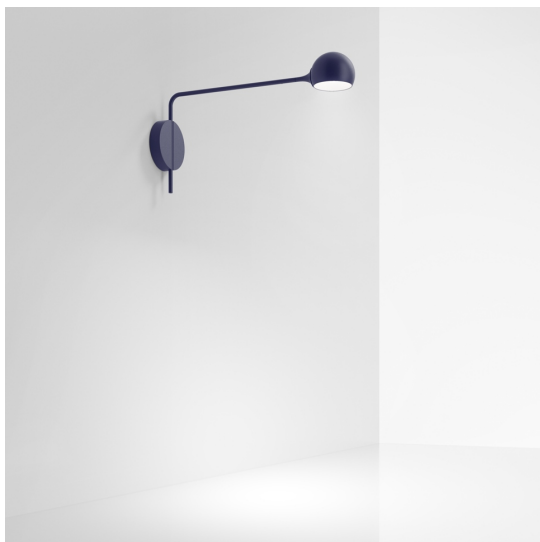

# IXA - Wall - Blue

Foster + Partners Industrial Design

IP20  Dimmbar: 

## BESCHREIBUNG

Der von den dynamischen Skulpturen von Alexander Calder inspirierte Entwurf interpretiert die Idee der „eleganten Balance“ durch Präzisionstechnik.

Ixa ist eine komplette und transversale Leuchtenfamilie, die durch die Kombination eines schwenkbaren kugelförmigen Kopfes mit Stangen und Gegengewichten entsteht, welche es ermöglichen, Licht in den Raum zu bringen und frei zu bewegen, um funktionale und dynamische Beleuchtungsszenarien zu definieren.

Das intelligente und skalierbare Prinzip ermöglicht es der Ixa-Familie, sich mit neuen Versionen zu entfalten.

Ein größerer Kopf wird mit zwei neuen Wand- und Deckenstrukturen kombiniert, die neu kalibriert wurden, um das Gewicht auszugleichen und Licht in den Raum zu bringen sowie verschiedene Beleuchtungsanforderungen zu erfüllen. Ixa bringt das Licht dorthin, wo es benötigt wird, und lädt ein zu einer physischen Interaktion mit dem Objekt, mit dem wir bewusst zu Urhebern unseres Lichtraums werden, indem wir ihn je nach Bedarf kalibrieren.

## FUNKTIONEN

- Produktcode: **1113030A**
- Farbe: **Blue**
- Installation: **Wandleuchte**
- Serie: **Design Collection, Novelties**
- design: **Foster + Partners Industrial Design**