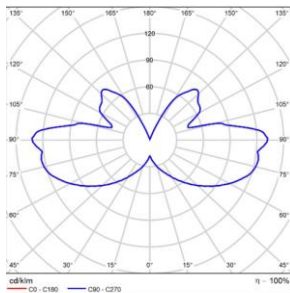

DETALLES / DETAILS / DÉTAILS

MEDIDAS / MEASURES

	Length (mm)	Width (mm)	Height (mm)		Gross (Kg)	Net (Kg)
Box 1	135	95	115	Weight 1	0,63	0,59
Box 2	0	0	0	Weight 2	0,00	0,00