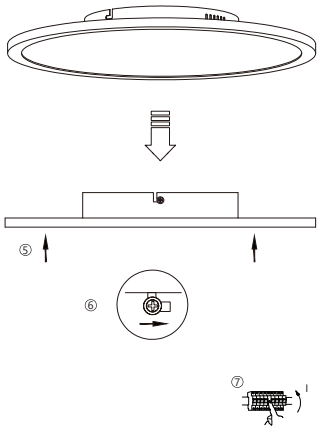

LED	20 W	2.500 lm
	23,5 W	1.600 lm
t	20.000 h	
Tk	2.700 - 5.000 K	
	15.000 x	
	<math>\varnothing</math> <math>\downarrow</math>	<math>< 0,5 s</math>

<b>996938</b>	
230V / 50Hz~	
LED	1x LED-Board 36V DC/20W
	1x AAA, 1,5V 2x 2x